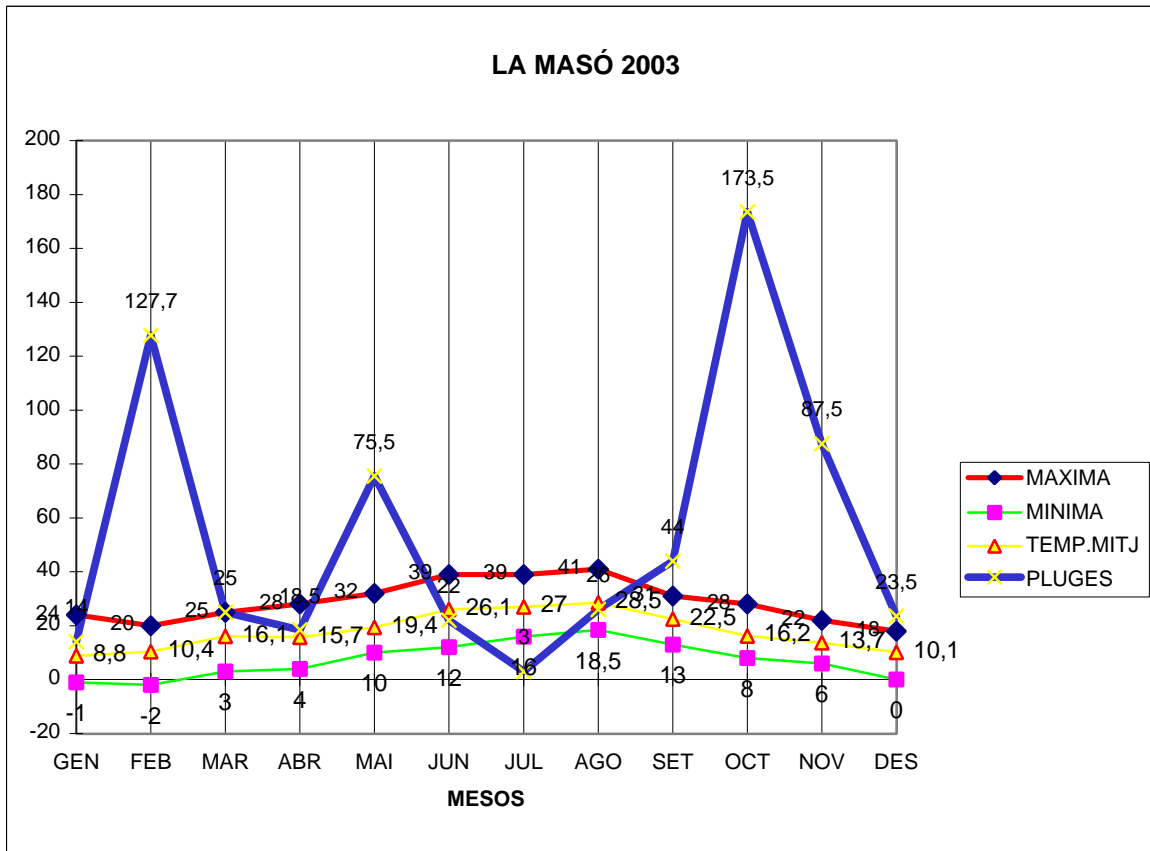

# LA MASÓ 2003

MAXIMA      MINIMA      TEMP.MITJ PLUGES

GEN	24	-1	8,8	14
FEB	20	-2	10,4	127,7
MAR	25	3	16,1	25
ABR	28	4	15,7	18,5
MAI	32	10	19,4	75,5
JUN	39	12	26,1	22
JUL	39	16	27	3
AGO	41	18,5	28,5	26
SET	31	13	22,5	44
OCT	28	8	16,2	173,5
NOV	22	6	13,7	87,5
DES	18	0	10,1	23,5

TOTAL	.....	.....	.....	.....
	347	87,5	214,5	640,2

MÀXIMA 41 AGOST DIA 12,13

MÍNIMA -2 FEBRER DIA 17

MITJANA ANUAL 17,9

PLUGES 173,5 l/m2 MES D'OCTUBRE

DIA MÉS PLUJÓS 75 l/m2 EL DIA 17 OCTUBRE