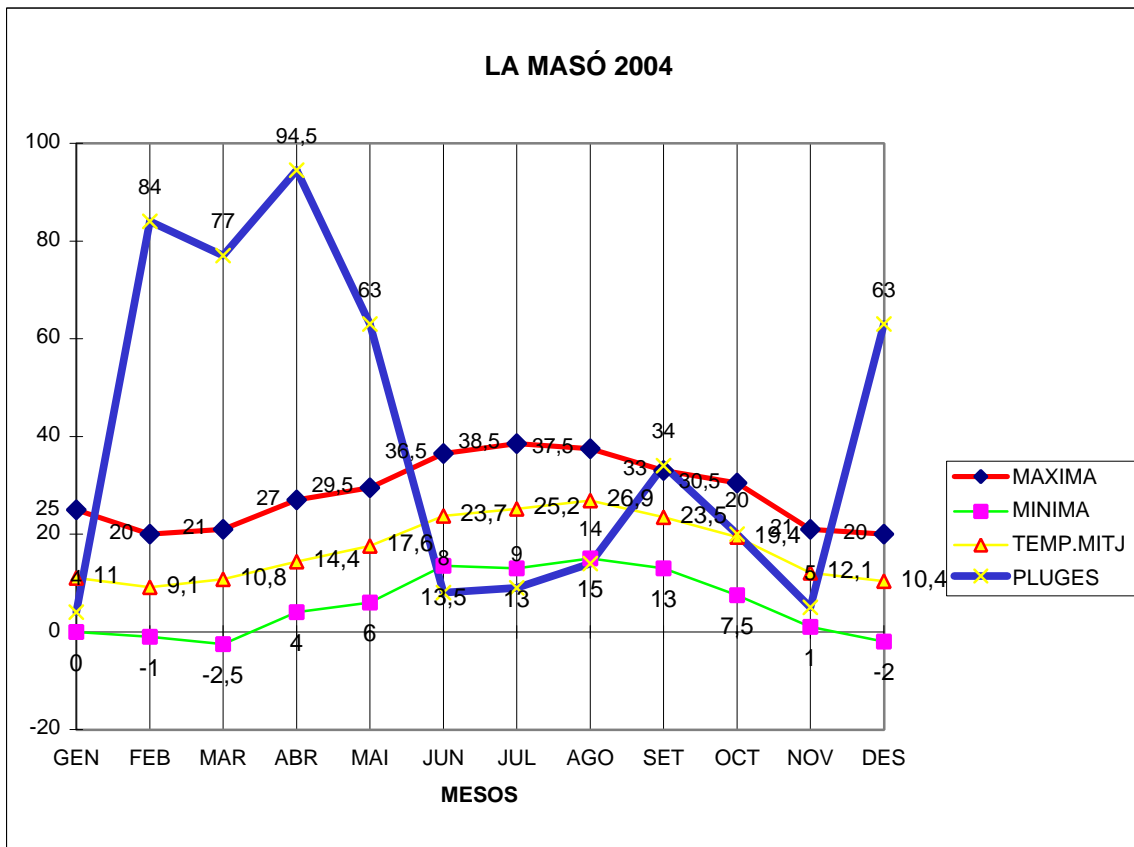

LA MASÓ 2004

MAXIMA MINIMA TEMP.MITJ PLUGES

GEN	25	0	11	4
FEB	20	-1	9,1	84
MAR	21	-2,5	10,8	77
ABR	27	4	14,4	94,5
MAI	29,5	6	17,6	63
JUN	36,5	13,5	23,7	8
JUL	38,5	13	25,2	9
AGO	37,5	15	26,9	14
SET	33	13	23,5	34
OCT	30,5	7,5	19,4	20
NOV	21	1	12,1	5
DES	20	-2	10,4	63

TOTAL
	339,5	67,5	204,1	475,5

MÀXIMA 38,5 EL MES DE JULIOL DIA 26

MÍNIMA -2,5 EL MES DE MARÇ DIA 1

MITJANA ANUAL 17,0

PLUG 94,5 l/m² EL MES D'ABRIL

DIA MÉS PLUJÓS EL DIA 8 D'ABRIL AMB 38,0 l/m²