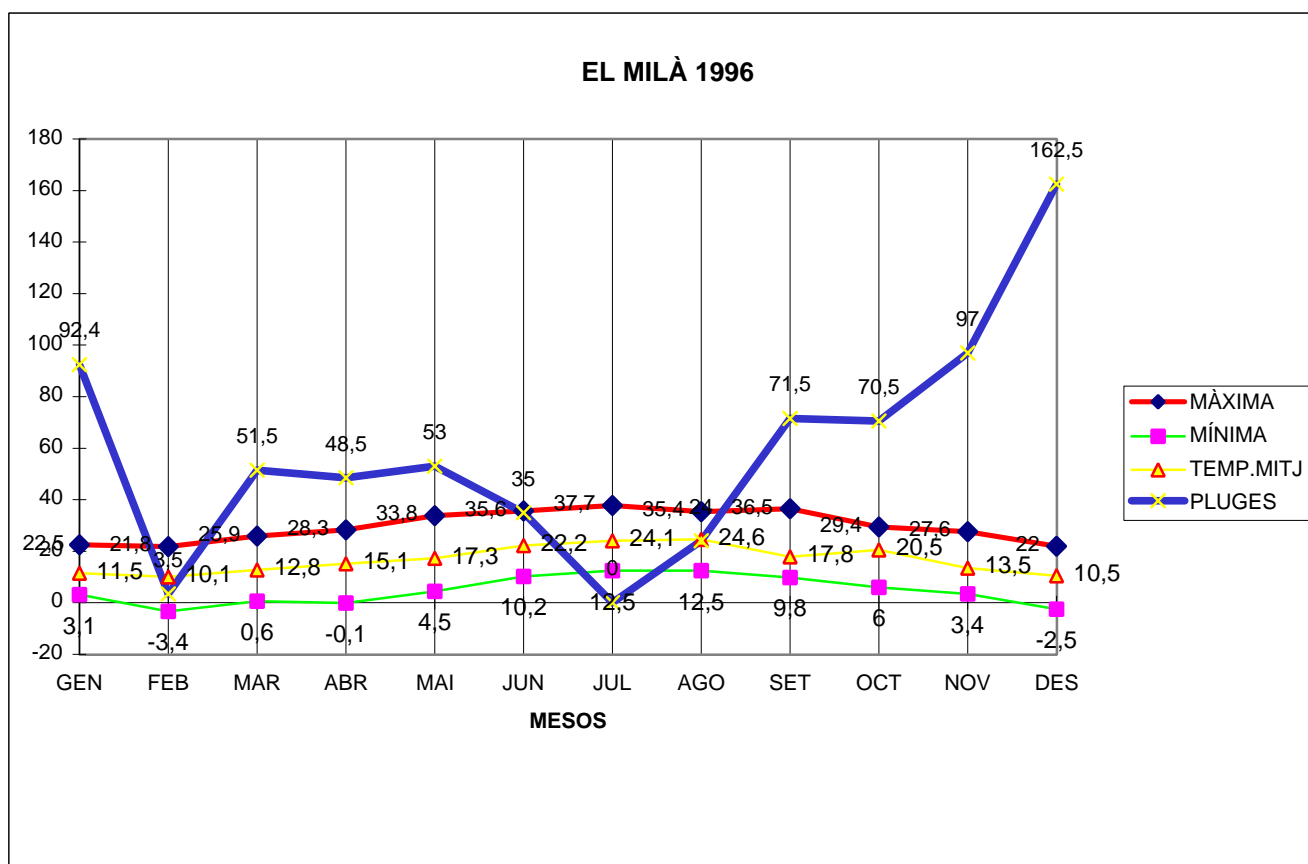

EL MILÀ 1996

MÀXIMA MÍNIMA TEMP.MITJ PLUGES

GEN	22,5	3,1	11,5	92,4
FEB	21,8	-3,4	10,1	3,5
MAR	25,9	0,6	12,8	51,5
ABR	28,3	-0,1	15,1	48,5
MAI	33,8	4,5	17,3	53
JUN	35,6	10,2	22,2	35
JUL	37,7	12,5	24,1	0
AGO	35,4	12,5	24,6	24
SET	36,5	9,8	17,8	71,5
OCT	29,4	6	20,5	70,5
NOV	27,6	3,4	13,5	97
DES	22	-2,5	10,5	162,5

TOTAL
 356,5 56,6 200 709,4

MÀX. 37,7 JULIOL DIA 25

MÍN. -3,4 FEBRER DIA 21

PLUGES 162,5 l/m2 MES DE DESEMBRE

DIA MÉS PLUJÓS EL 14 D'OCTUBRE AMB 56,0 l/m2

MITJANA ANUAL 16,7