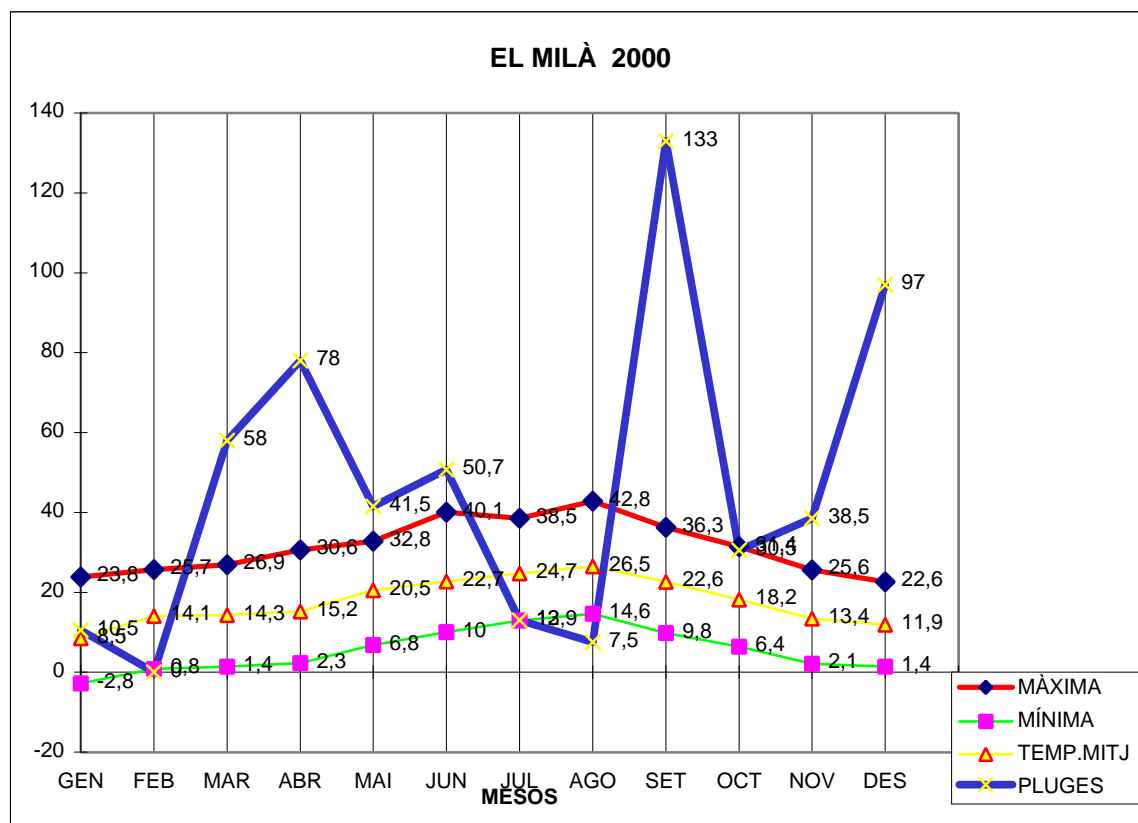

EL MILÀ 2000

MÀXIMA MÍNIMA TEMP.MITJ PLUGES

GEN	23,8	-2,8	8,5	10,5
FEB	25,7	0,8	14,1	0
MAR	26,9	1,4	14,3	58
ABR	30,6	2,3	15,2	78
MAI	32,8	6,8	20,5	41,5
JUN	40,1	10	22,7	50,7
JUL	38,5	12,9	24,7	13
AGO	42,8	14,6	26,5	7,5
SET	36,3	9,8	22,6	133
OCT	31,4	6,4	18,2	30,5
NOV	25,6	2,1	13,4	38,5
DES	22,6	1,4	11,9	97

TOTAL
	377,1	65,7	212,6	558,2

MÀX. 42,8 EL AGOST DIA 24

MÌN. -2,8 EL GENER DIA 24

MITJANA 17,7

PLUG. 133 L/M2 EL MES DE SETEMBRE

DIA MÉS PLUJÓS EL 19 DE SETEMBRE AMB 65,0 L/M2