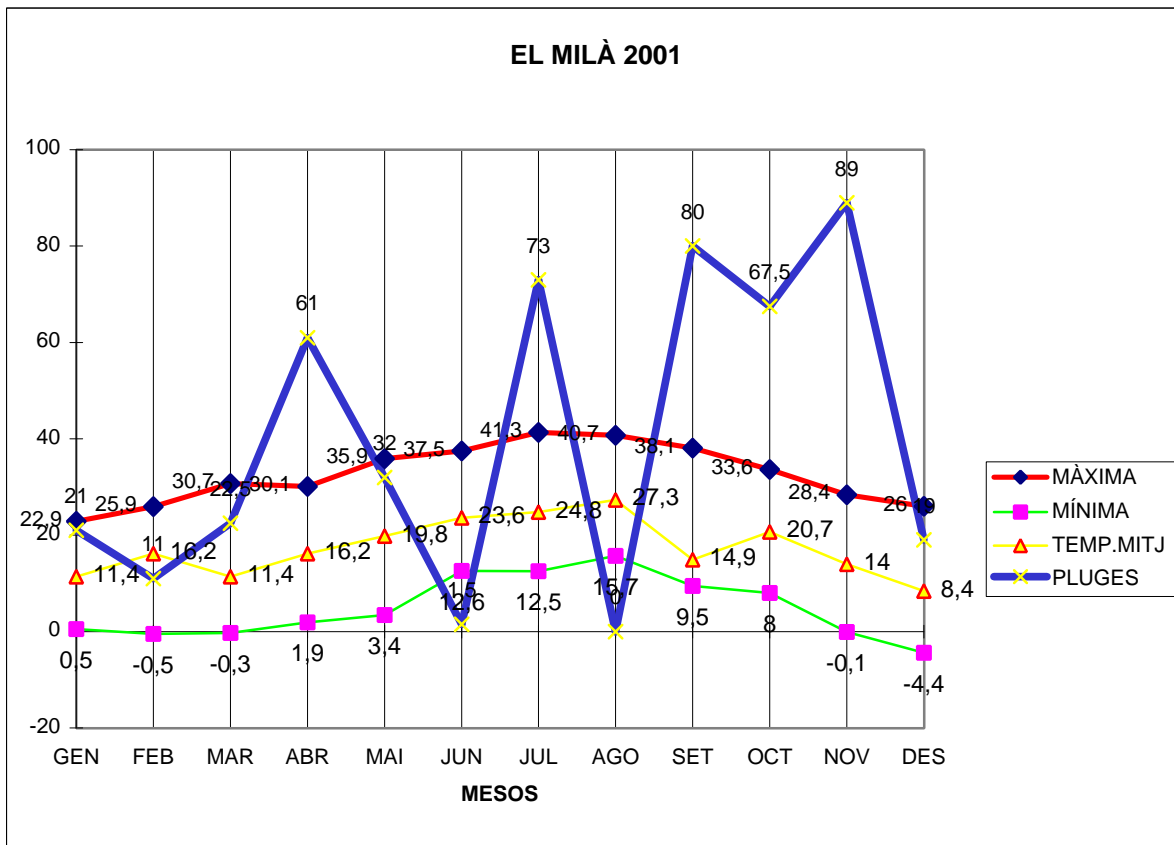

# EL MILÀ 2001

MÀXIMA MÍNIMA TEMP.MITJ PLUGES

GEN	22,9	0,5	11,4	21
FEB	25,9	-0,5	16,2	11
MAR	30,7	-0,3	11,4	22,5
ABR	30,1	1,9	16,2	61
MAI	35,9	3,4	19,8	32
JUN	37,5	12,6	23,6	1,5
JUL	41,3	12,5	24,8	73
AGO	40,7	15,7	27,3	IP
SET	38,1	9,5	14,9	80
OCT	33,6	8	20,7	67,5
NOV	28,4	-0,1	14	89
DES	26	-4,4	8,4	19

TOTAL	.....	.....	.....	.....
	391,1	58,8	208,7	477,5

MÀX 41.3 EL JULIOL DIA 31

MÍN -4,4 EL DIA 25

NEU 14 I 15 DE DESEMBRE 10 CM.

MITJANA 17,3

PLUG. 80,0 l/m2 EL MES DE SETEMBRE

DIA MÉS PLUJÓS EL 30 D' ABRIL AMB 60,0 l/m2