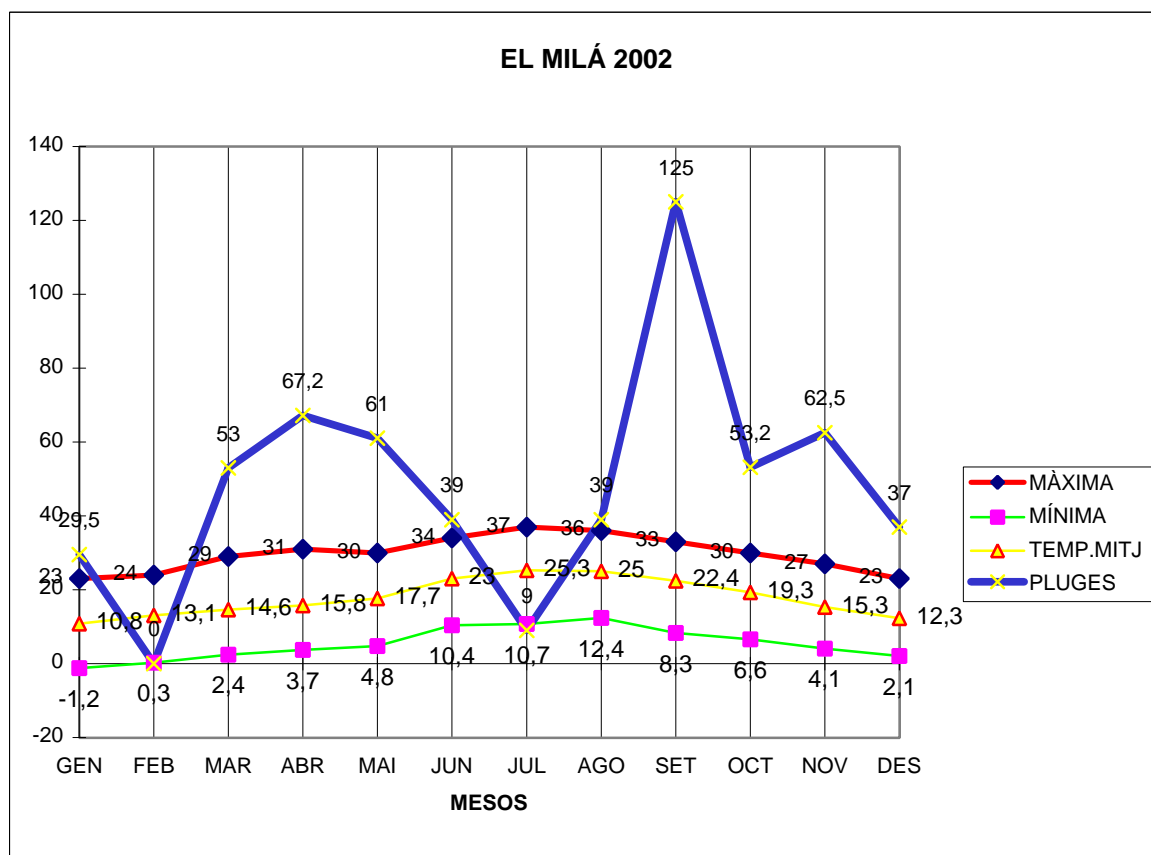

EL MILÀ 2002

MÀXIMA MÍNIMA TEMP.MITJ PLUGES

GEN	23	-1,2	10,8	29,5
FEB	24	0,3	13,1	0
MAR	29	2,4	14,6	53
ABR	31	3,7	15,8	67,2
MAI	30	4,8	17,7	61
JUN	34	10,4	23	39
JUL	37	10,7	25,3	9
AGO	36	12,4	25	39
SET	33	8,3	22,4	125
OCT	30	6,6	19,3	53,2
NOV	27	4,1	15,3	62,5
DES	23	2,1	12,3	37

TOTAL
	357	64,6	214,6	575,4

MÀX. 37,0 JULIOL DIA 24

MÍN. -1.2 GENER DIA 17

MITJANA ANUAL 17.8

PLUG. 125.0 l/m2 EL MÉS DE SETEMBRE

DIA MÉS PLUJÓS EL 4 DE SETEMBRE AMB 51.0 l/m2