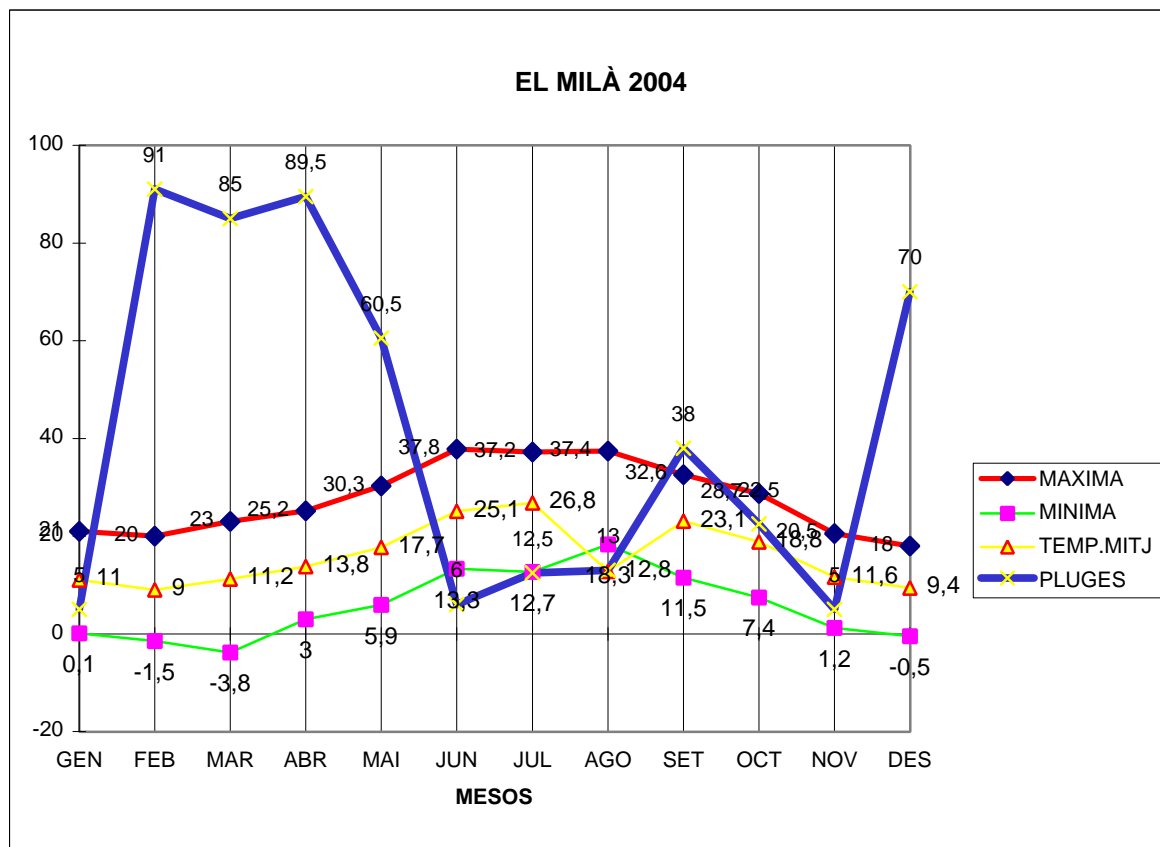

EL MILÀ 2004

MAXIMA MINIMA TEMP.MITJ PLUGES

GEN	21	0,1	11	5
FEB	20	-1,5	9	91
MAR	23	-3,8	11,2	85
ABR	25,2	3	13,8	89,5
MAI	30,3	5,9	17,7	60,5
JUN	37,8	13,3	25,1	6
JUL	37,2	12,7	26,8	12,5
AGO	37,4	18,3	23,1	13
SET	32,6	11,5	23,1	38
OCT	28,7	7,4	18,8	22,5
NOV	20,5	1,2	11,6	5
DES	18	-0,5	9,4	70

TOTAL
	331,7	67,6	190,3	498

MÀX. 37,8 EL MES DE JUNY DIA 28

MÍN. -3,8 EL MES DE MARÇ DIA 1

MITJANA ANUAL 15,8

PLUG. 91,0 l/m² EL MES DE FEBRER

DIA MÉS PLUJÓS EL 26 DE FEBRER AMB 24,0 l/m²