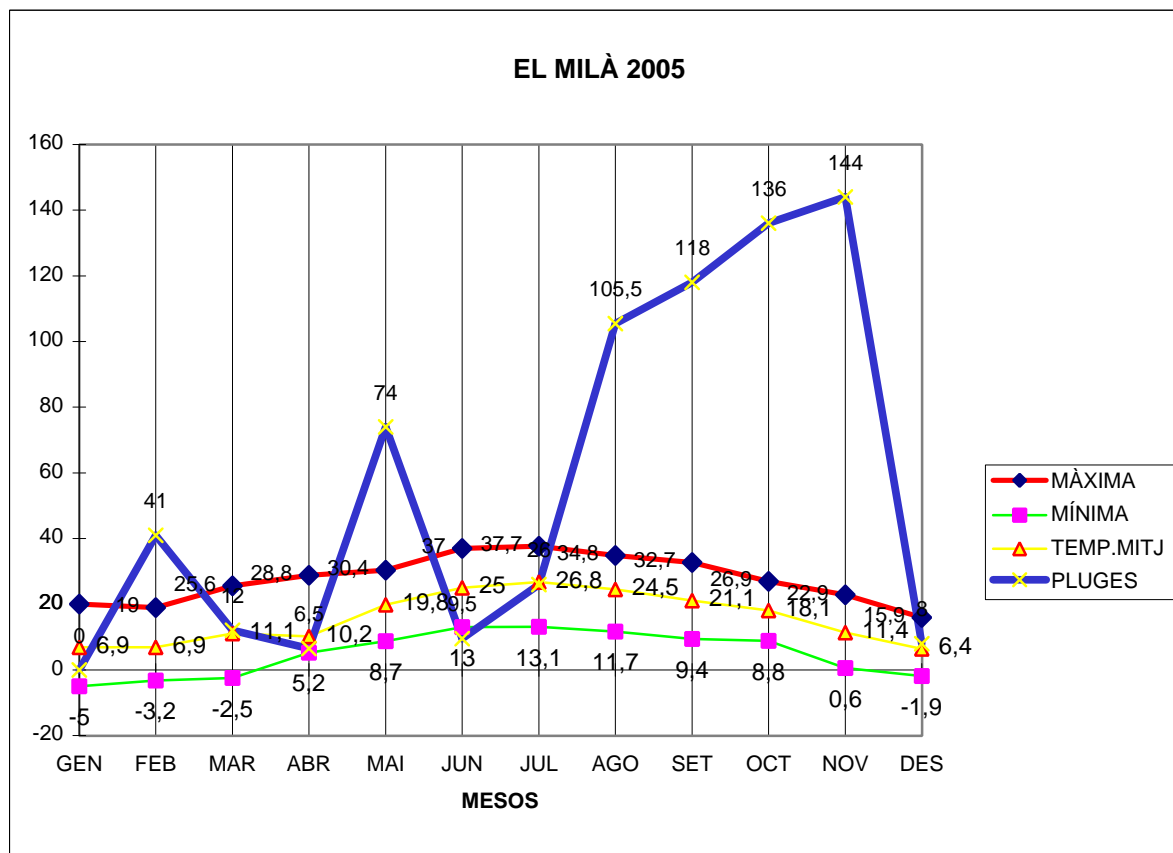

EL MILÀ 2005

MÀXIMA MÍNIMA TEMP.MITJ PLUGES

GEN	20	-5	6,9	0
FEB	19	-3,2	6,9	41
MAR	25,6	-2,5	11,1	12
ABR	28,8	5,2	10,2	6,5
MAI	30,4	8,7	19,8	74
JUN	37	13	25	9,5
JUL	37,7	13,1	26,8	26
AGO	34,8	11,7	24,5	105,5
SET	32,7	9,4	21,1	118
OCT	26,9	8,8	18,1	136
NOV	22,9	0,6	11,4	144
DES	15,9	-1,9	6,4	8

TOTAL	331,7	57,9	188,2	680,5
-------	-------	------	-------	-------

MÀXIMA 37,7 EL MES DE JULIOL DIA 29

MÍNIMA -3,2 EL MES DE FEBRER DIA 26

MITJANA ANUAL 15,6

PLUG. 144,0 l/m2 EL MES DE NOVEMBRE

DIA MÉS PLUJÓS EL 13 DE NOVEMBRE AMB 60,0 l/m2

NEU: EL DIA 1 DE MARÇ 2,0 L/M2 EN FORMA DE NEU