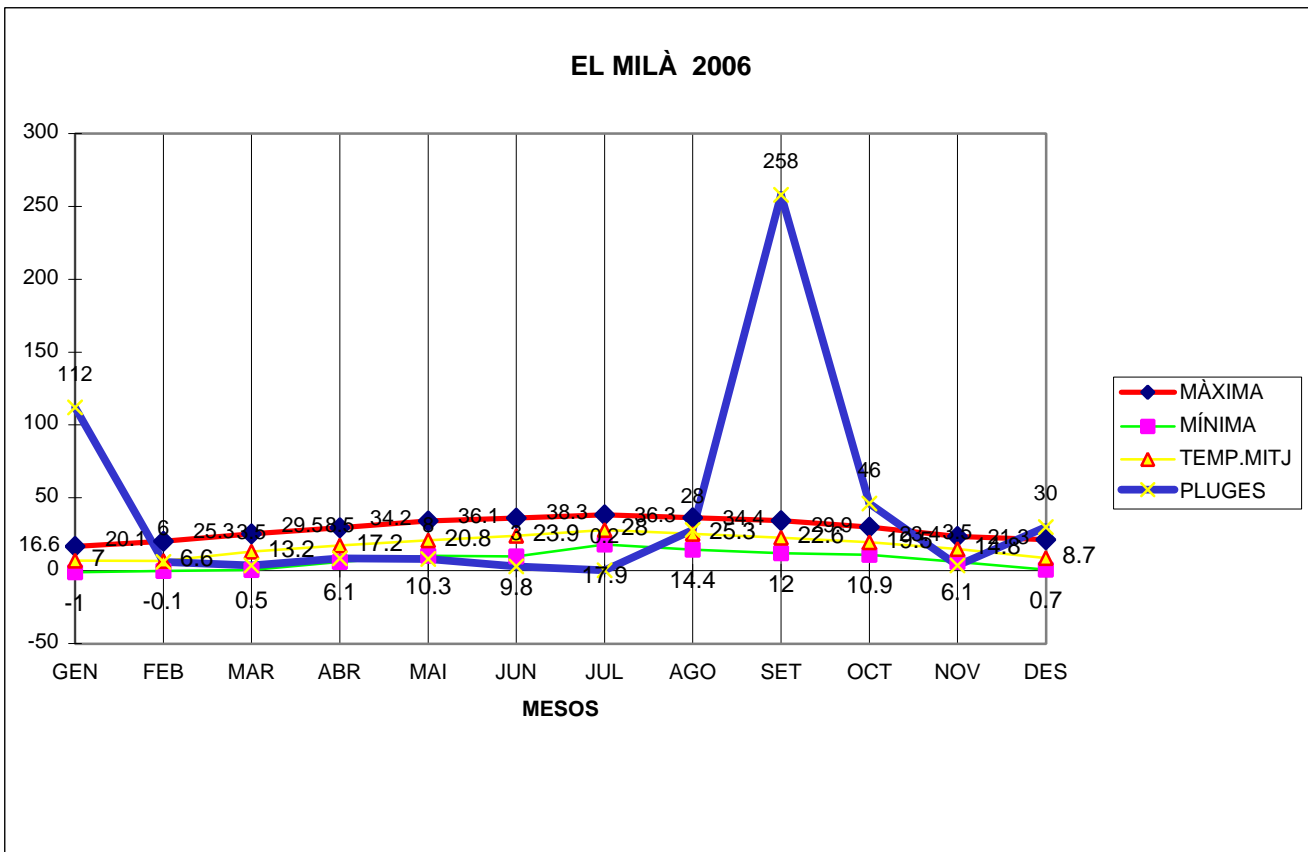

# EL MILÀ 2006

MÀXIMA MÍNIMA TEMP.MITJ PLUGES

	MÀXIMA	MÍNIMA	TEMP.MITJ	PLUGES
GEN	16.6	-1	7	112
FEB	20.1	-0.1	6.6	6
MAR	25.3	0.5	13.2	3.5
ABR	29.5	6.1	17.2	8.5
MAI	34.2	10.3	20.8	8
JUN	36.1	9.8	23.9	3
JUL	38.3	17.9	28	0.2
AGO	36.3	14.4	25.3	28
SET	34.4	12	22.6	258
OCT	29.9	10.9	19.5	46
NOV	23.4	6.1	14.8	3.5
DES	21.3	0.7	8.7	30

TOTAL	345.4	87.6	207.6	506.7
-------	-------	------	-------	-------

MÀXIMA 38,3 EL MES DE JULIOL DIA 12

MÍNIMA -1,0 EL MES DE GENER DIA 26

MITJANA ANUAL 17,3

PLUG. 258,0 l/m2 EL MES DE DESEMBRE

DIA MÉS PLUJÓS EL 13 DE SETEMBRE AMB 127,0 l/m2

NEU: VA CAURE NEU EL DIA 27 DE GENER (ip) l/m2

28 DE GENER (IP)l/m2

29 DE GENER 17,0 l/m2