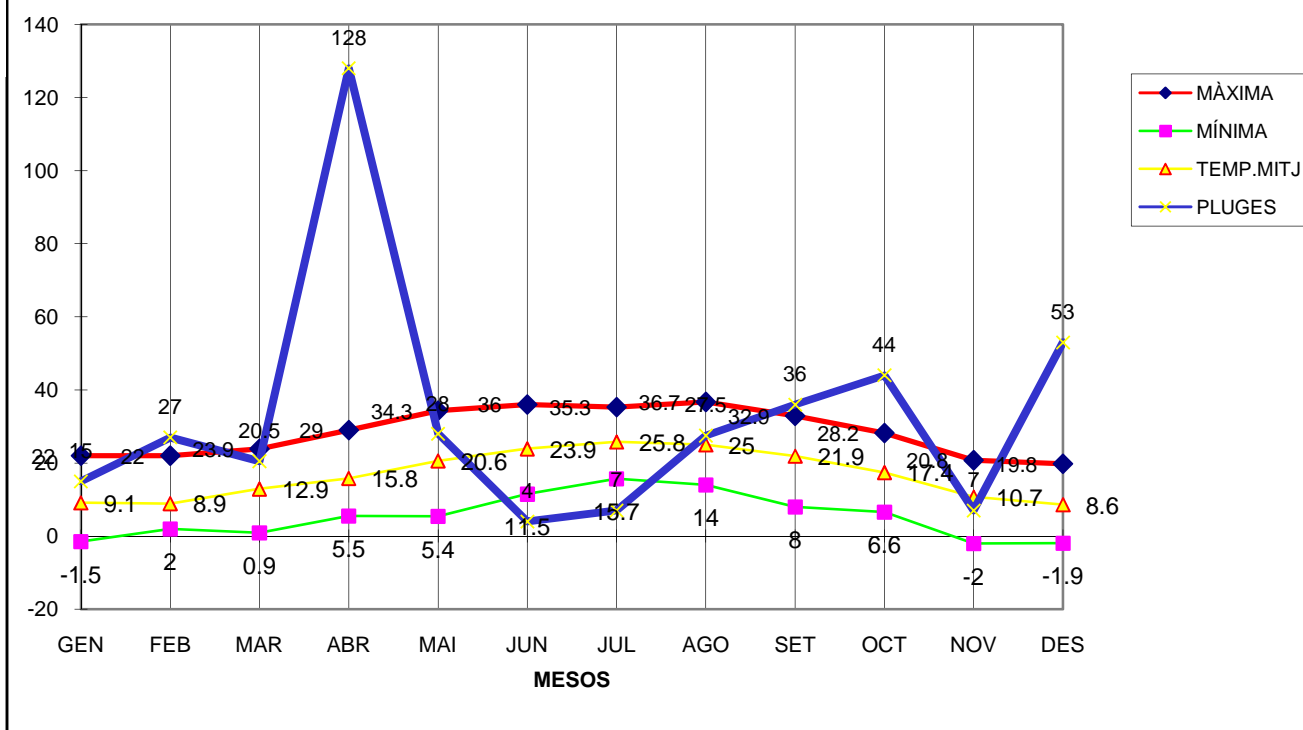

EL MILÀ 2007

MÀXIMA MÍNIMA TEMP.MITJ PLUGES

	MÀXIMA	MÍNIMA	TEMP.MITJ	PLUGES
GEN	22	-1.5	9.1	15
FEB	22	2	8.9	27
MAR	23.9	0.9	12.9	20.5
ABR	29	5.5	15.8	128
MAI	34.3	5.4	20.6	28
JUN	36	11.5	23.9	4
JUL	35.3	15.7	25.8	7
AGO	36.7	14	25	27.5
SET	32.9	8	21.9	36
OCT	28.2	6.6	17.4	44
NOV	20.8	-2	10.7	7
DES	19.8	-1.9	8.6	53

TOTAL
	340.9	64.2	200.6	397

EL MILÀ 2007

MÀXIMA 36,7 EL MES D'AGOST DIA 27

MÍNIMA -2,0 EL MES DE NOVEMBRE DIA 18

MITJANA ANUAL 16,6

PLUG. 128,0 l/m2 EL MES D'ABRIL

DIA MÉS PLUJÓS EL 18 DE DESEMBRE AMB 30,0 l/m2