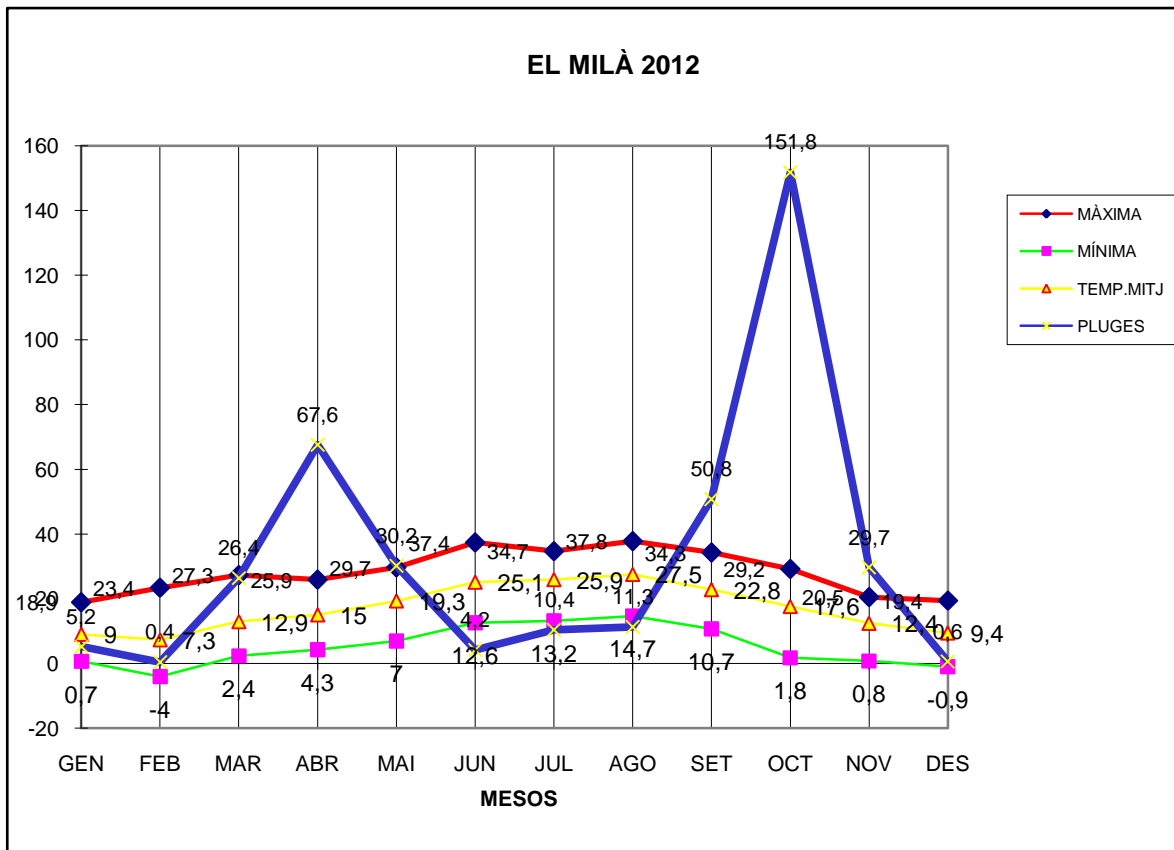

EL MILÀ 2012

MÀXIMA MÍNIMA TEMP.MITJ PLUGES

GEN	18,9	0,7	9	5,2
FEB	23,4	-4	7,3	0,4
MAR	27,3	2,4	12,9	26,4
ABR	25,9	4,3	15	67,6
MAI	29,7	7	19,3	30,2
JUN	37,4	12,6	25,1	4,2
JUL	34,7	13,2	25,9	10,4
AGO	37,8	14,7	27,5	11,3
SET	34,3	10,7	22,8	50,8
OCT	29,2	1,8	17,6	151,8
NOV	20,5	0,8	12,4	29,7
DES	19,4	-0,9	9,4	0,6

TOTAL	338,5	63,3	204,2	388,6
-------	-------	------	-------	-------

MÀXIMA 37,8 AGOST DIA 25

MÍNIMA -4,0 FEBRER DIA 12

MITJANA ANUAL 17,0

PLUGES 151,8 l/m2 MES D'OCTUBRE

DIA MÉS PLUJÓS 47,6 l/m2 DIA 29 DE SETEMBRE