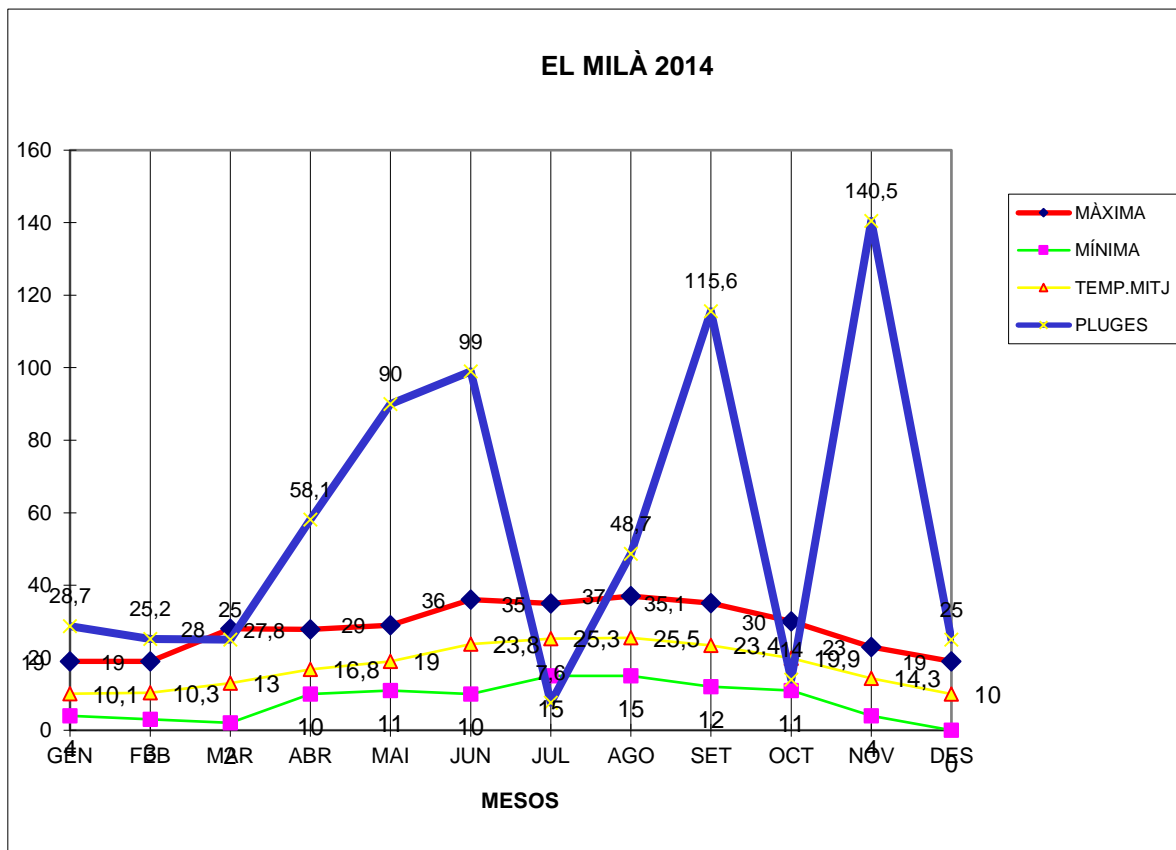

EL MILÀ 2014

	MÀXIMA	MÍNIMA	TEMP.MITJ	PLUGES
GEN	19	4	10,1	28,7
FEB	19	3	10,3	25,2
MAR	28	2	13	25
ABR	27,8	10	16,8	58,1
MAI	29	11	19	90
JUN	36	10	23,8	99
JUL	35	15	25,3	7,6
AGO	37	15	25,5	48,7
SET	35,1	12	23,4	115,6
OCT	30	11	19,9	14
NOV	23	4	14,3	140,5
DES	19	0	10	25
TOTAL	337,9	97	211,4	677,4

MÀXIMA 37,0 AGOST DIA 26

MÍNIMA 0,0 DESEMBRE DIA 23

MITJANA ANUAL 17,6

PLUGES 171,5 l/m2 MES DE NOVEMBRE

DIA MÉS PLUJÓS 45,5 l/m2 DIA 29 DE NOVEMBRE