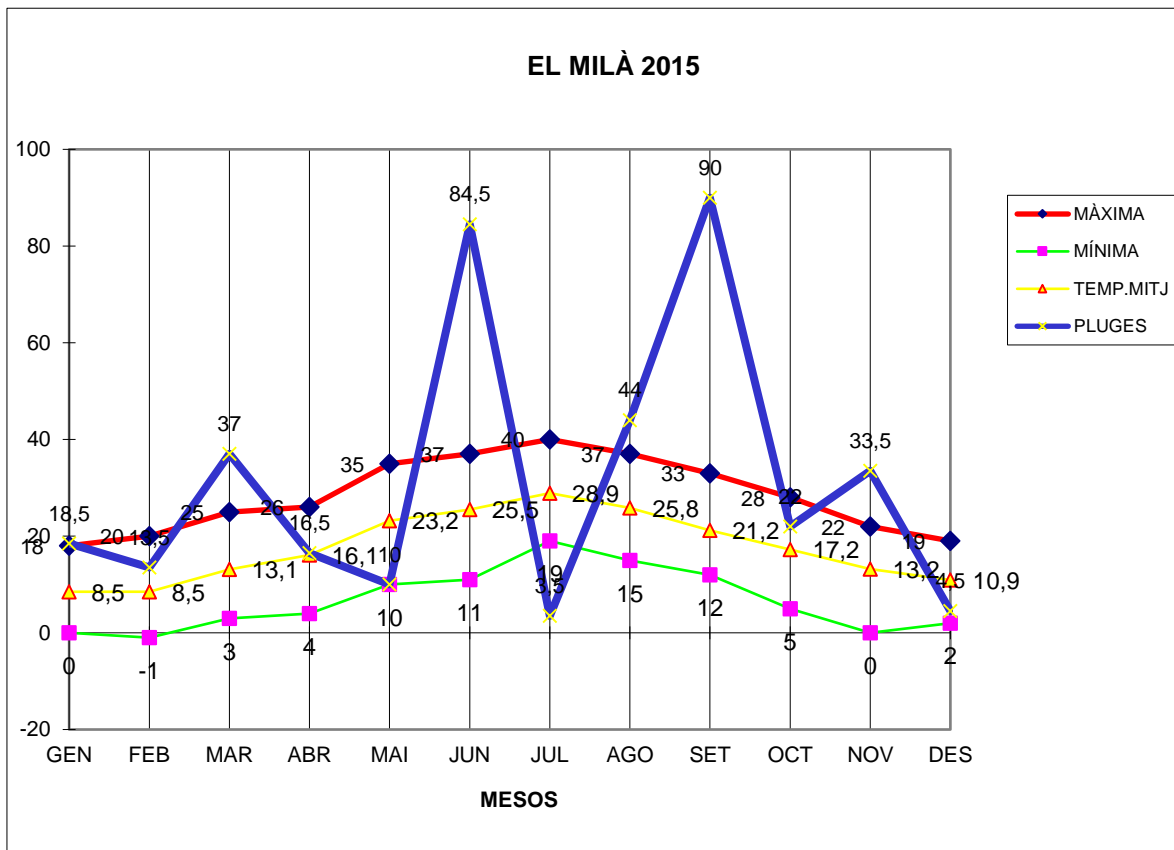

EL MILÀ 2015

MÀXIMA MÍNIMA TEMP.MITJ PLUGES

	MÀXIMA	MÍNIMA	TEMP.MITJ	PLUGES
GEN	18	0	8,5	18,5
FEB	20	-1	8,5	13,5
MAR	25	3	13,1	37
ABR	26	4	16,1	16,5
MAI	35	10	23,2	10
JUN	37	11	25,5	84,5
JUL	40	19	28,9	3,5
AGO	37	15	25,8	44
SET	33	12	21,2	90
OCT	28	5	17,2	22
NOV	22	0	13,2	33,5
DES	19	2	10,9	4,5

TOTAL
 340 80 212,1 377,5

MÀXIMA 40,0 JULIOL DIA 13

MÍNIMA -1,0 FEBRER DIA 6

MITJANA ANUAL 17,6

PLUGES 90,0 l/m2 MES DE SETEMBRE

DIA MÉS PLUJÓS 56,0 l/m2 DIA 15 DE JUNY