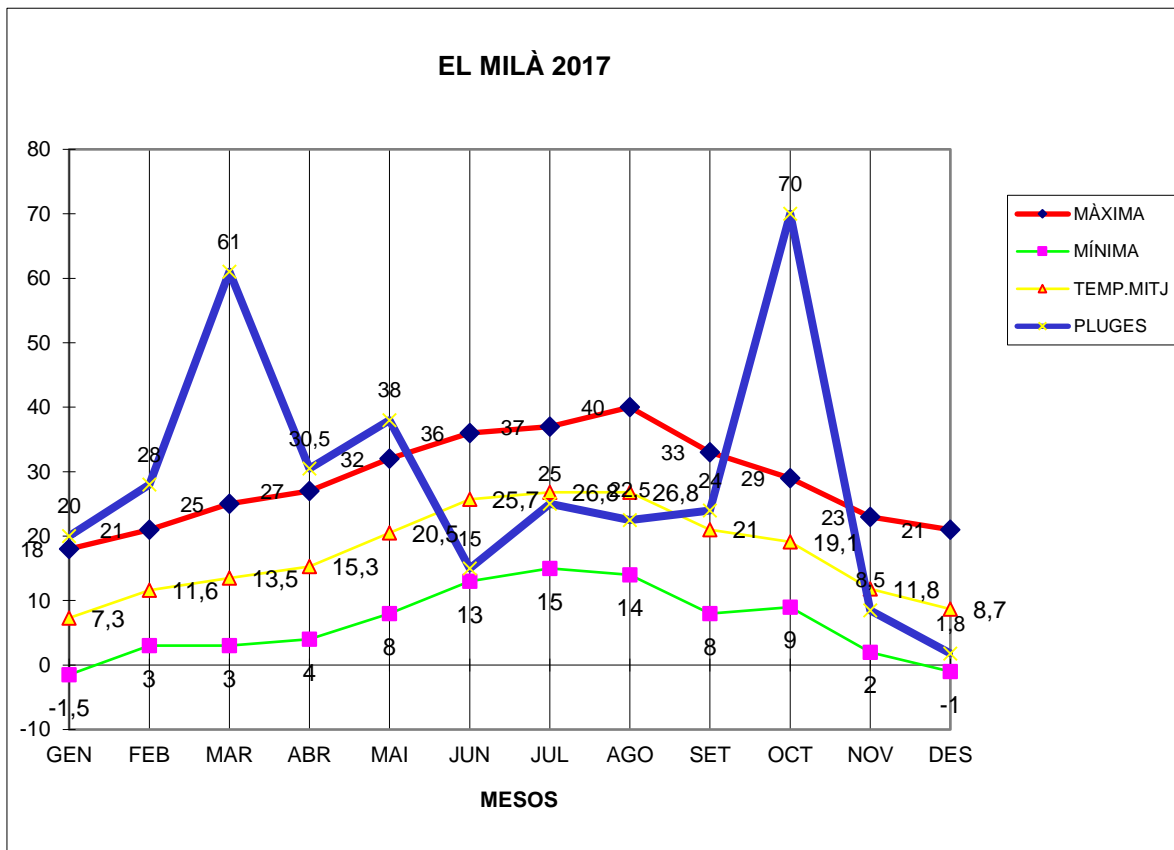

# EL MILÀ 2017

MÀXIMA MÍNIMA TEMP.MITJ PLUGES

	MÀXIMA	MÍNIMA	TEMP.MITJ	PLUGES
GEN	18	-1,5	7,3	20
FEB	21	3	11,6	28
MAR	25	3	13,5	61
ABR	27	4	15,3	30,5
MAI	32	8	20,5	38
JUN	36	13	25,7	15
JUL	37	15	26,8	25
AGO	40	14	26,8	22,5
SET	33	8	21	24
OCT	29	9	19,1	70
NOV	23	2	11,8	8,5
DES	21	-1	8,7	1,8

TOTAL	.....	.....	.....	.....
	342	76,5	208,1	344,3

**MÀXIMA 40,0 AGOST DIA 3**  
**MÍNIMA -1,5 GENER DIA 17**  
**MITJANA ANUAL 17,3**  
**PLUGES 70,0 l/m2 MES D'OCTUBRE**  
**DIA MÉS PLUJÓS 47,0 l/m2 DIA 18 D'OCTUBRE**