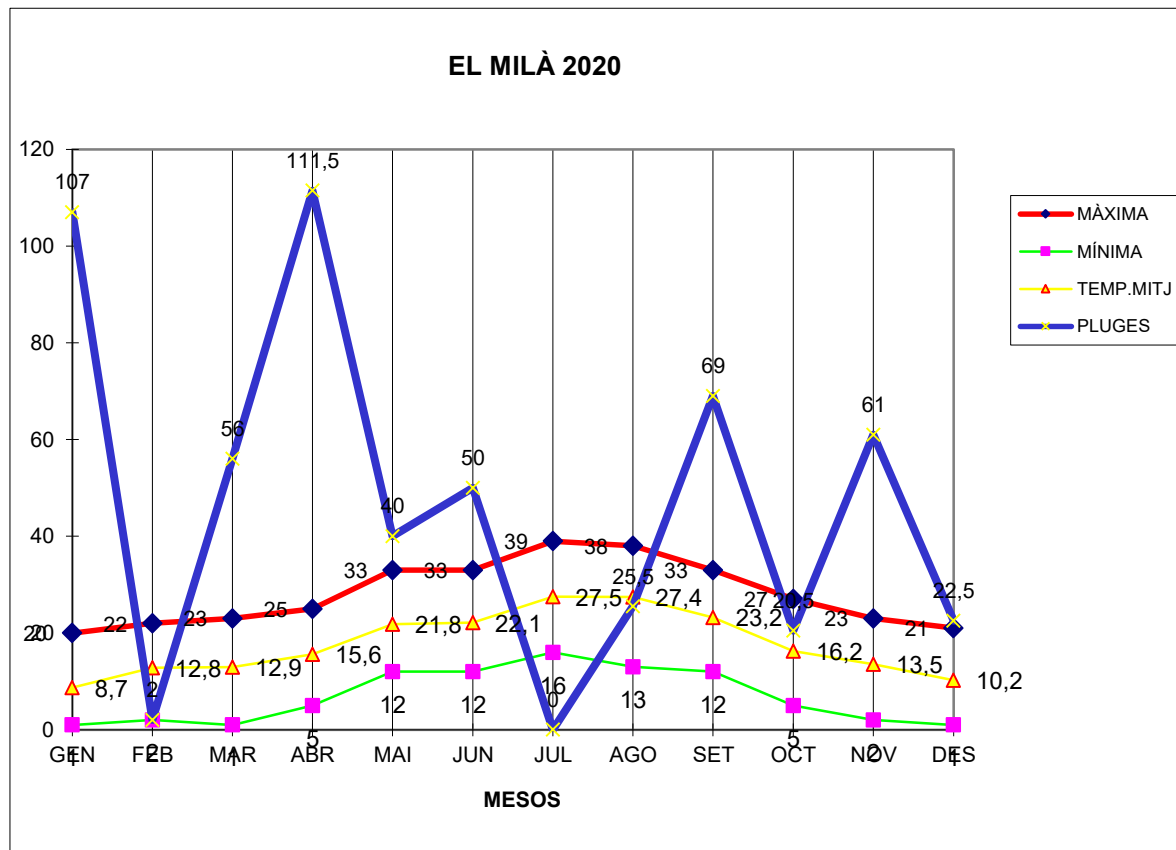

EL MILÀ 2020

MÀXIMA MÍNIMA TEMP.MITJ PLUGES

	MÀXIMA	MÍNIMA	TEMP.MITJ	PLUGES
GEN	20	1	8,7	107
FEB	22	2	12,8	2
MAR	23	1	12,9	56
ABR	25	5	15,6	111,5
MAI	33	12	21,8	40
JUN	33	12	22,1	50
JUL	39	16	27,5	0
AGO	38	13	27,4	25,5
SET	33	12	23,2	69
OCT	27	5	16,2	20,5
NOV	23	2	13,5	61
DES	21	1	10,2	22,5

TOTAL
	337	82	211,9	565

MÀXIMA 39,0 JULIOL DIA 30

MÍNIMA 1,0 GENER DIA 13

MITJANA ANUAL 17,6

PLUGES 111,5 l/m² MES D'ABRIL

DIA MÉS PLUJÓS 44,0 l/m² DIA 21 DE GENER