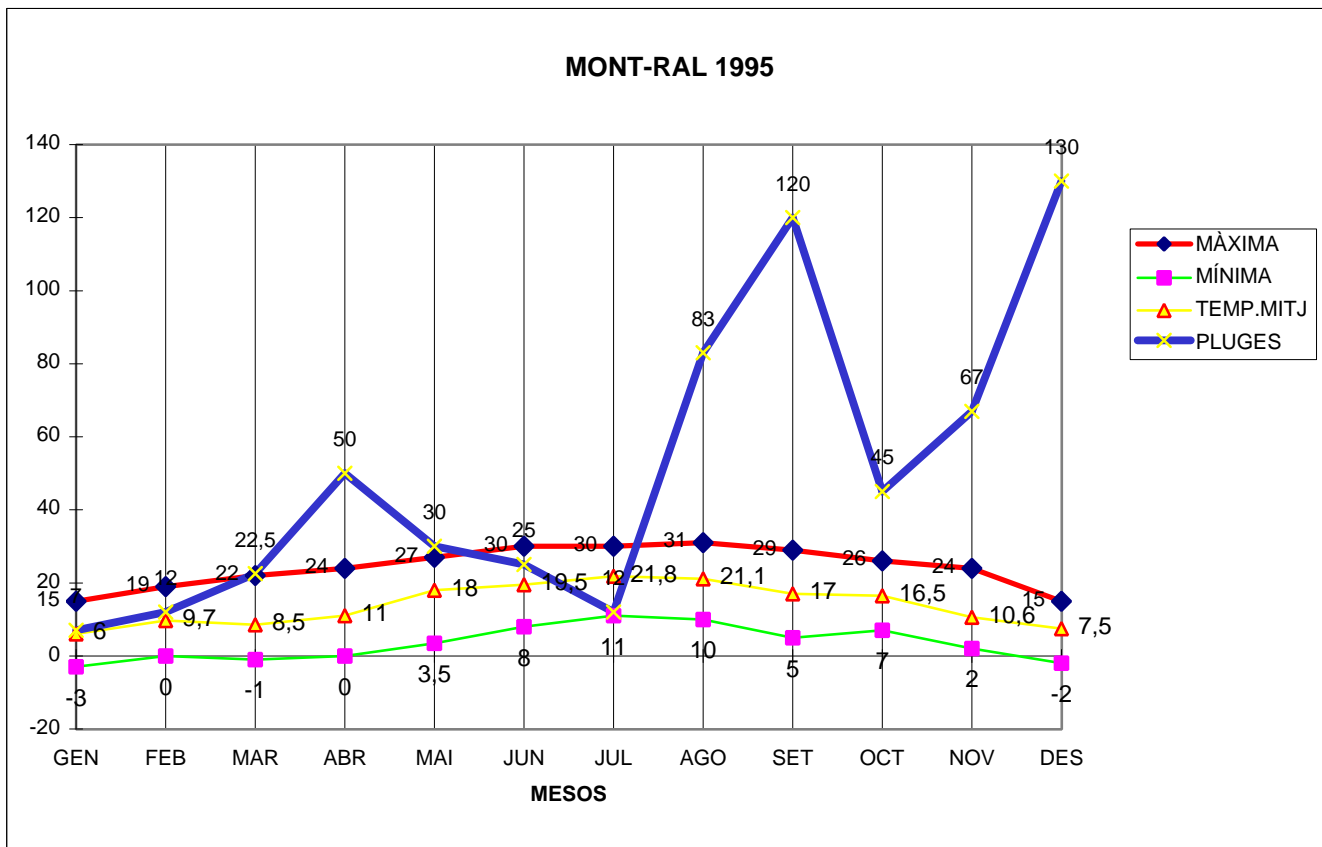

MONT-RAL 1995

MÀXIMA MÍNIMA TEMP.MITJ PLUGES

GEN	15	-3	6	7
FEB	19	0	9,7	12
MAR	22	-1	8,5	22,5
ABR	24	0	11	50
MAI	27	3,5	18	30
JUN	30	8	19,5	25
JUL	30	11	21,8	12
AGO	31	10	21,1	83
SET	29	5	17	120
OCT	26	7	16,5	45
NOV	24	2	10,6	67
DES	15	-2	7,5	130
TOTAL	292	40,5	167,2	603,5

MÀX. 31,0 AGOST DIA 12

MÍN. -3,0 GENER DIA 5

MITJANA ANUAL 13,9

PLUGES 130,0 l/m2 MES DE DESEMBRE

DIA MÉS PLUJÓS EL 14 DE DESEMBRE AMB 58,0 l/m2

NEU DIA 14 DE DESEMBRE AMB 5 CM