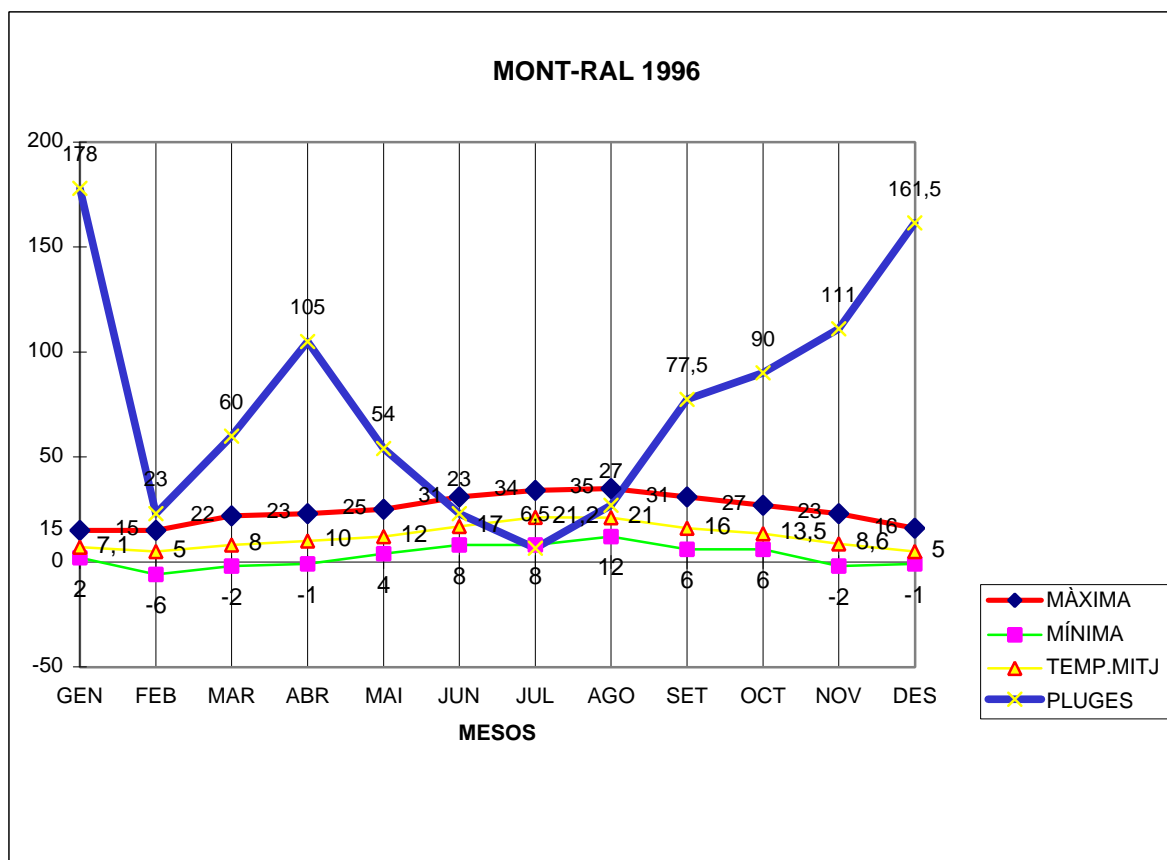

MONT-RAL 1996

MÀXIMA MÍNIMA TEMP.MITJ PLUGES

GEN	15	2	7,1	178
FEB	15	-6	5	23
MAR	22	-2	8	60
ABR	23	-1	10	105
MAI	25	4	12	54
JUN	31	8	17	23
JUL	34	8	21,2	6,5
AGO	35	12	21	27
SET	31	6	16	77,5
OCT	27	6	13,5	90
NOV	23	-2	8,6	111
DES	16	-1	5	161,5

TOTAL	297	34	144,4	916,5
-------	-----	----	-------	-------

MÀX. 35,0 AGOST DIA 3

MÍN. -6,0 FEBRER DIA 23

PLUGES 161,5 l/m2 MES DE DESEMBRE

DIA MÉS PLUJÓS EL 8 DE DESEMBRE AMB 67,0 l/m2

MITJANA ANUAL 12,0

NEU.... DIA 16 DE NOVEMBRE 2 CM DE NEU

DIA 30 DE DESEMBRE 1 CM DE NEU