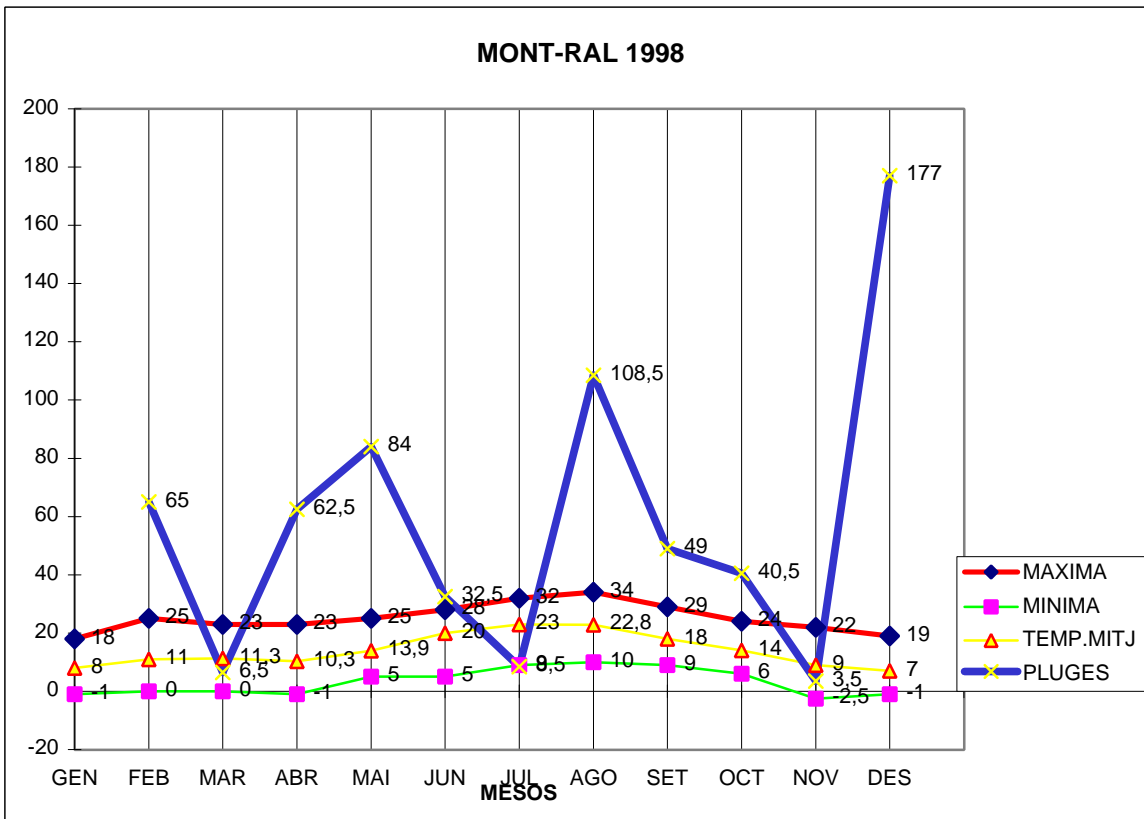

MONT-RAL 1998

MAXIMA MINIMA TEMP.MITJ PLUGES

	MAXIMA	MINIMA	TEMP.MITJ	PLUGES
GEN	18	-1	8	
FEB	25	0	11	65
MAR	23	0	11,3	6,5
ABR	23	-1	10,3	62,5
MAI	25	5	13,9	84
JUN	28	5	20	32,5
JUL	32	9	23	8,5
AGO	34	10	22,8	108,5
SET	29	9	18	49
OCT	24	6	14	40,5
NOV	22	-2,5	9	3,5
DES	19	-1	7	177

TOTAL
	302	38,5	168,3	637,5

MAX. 34,0 JULIOL DIA 19

MIN. -2,5 NOVENBRE DIA 21

MITJANA MENSUAL 14,0

PLUG. 177 l/m2 EL MES DE DESEMBRE

DIA MÉS PLUJÓS 70,0 l/m2 EL MES DE DESEMBRE DIA 30