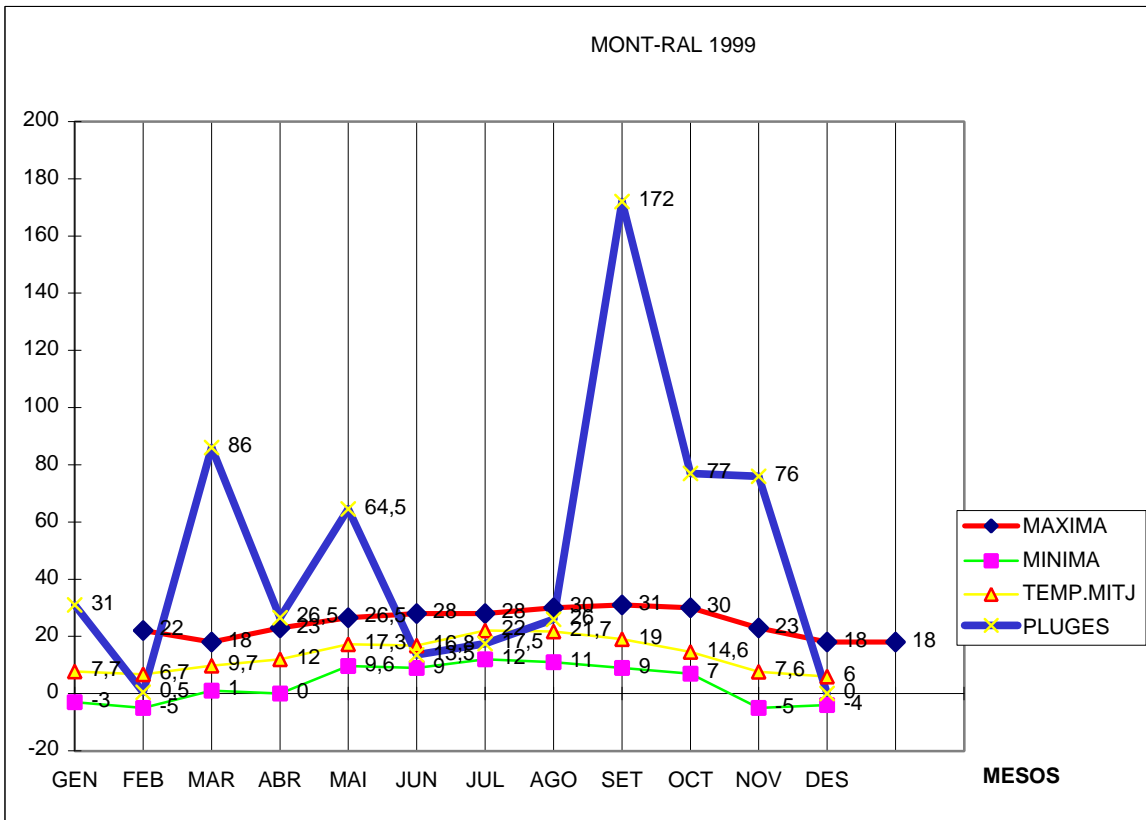

MONT-RAL 1999

MAXIMA MINIMA TEMP.MITJ PLUGES

	MAXIMA	MINIMA	TEMP.MITJ	PLUGES
GEN	22	-3	7,7	31
FEB	18	-5	6,7	0,5
MAR	23	1	9,7	86
ABR	26,5	0	12	26,5
MAI	28	9,6	17,3	64,5
JUN	28	9	16,8	13,5
JUL	30	12	22	17,5
AGO	31	11	21,7	26
SET	30	9	19	172
OCT	23	7	14,6	77
NOV	18	-5	7,6	76
DES	18	-4	6	0

TOTAL
	295,5	41,6	161,1	590,5

MAX. 31,0 EL AGOST DIA 19 , 26
 MIN. -5,0 EL FEBRER DIA 1
 MITJ. 13,4
 PLUG. 172,0 l/m2 EL MES DE SETEMBRE
 DIA MES PLUJÓS EL 5 DE MAIG AMB 79,0 l/m2