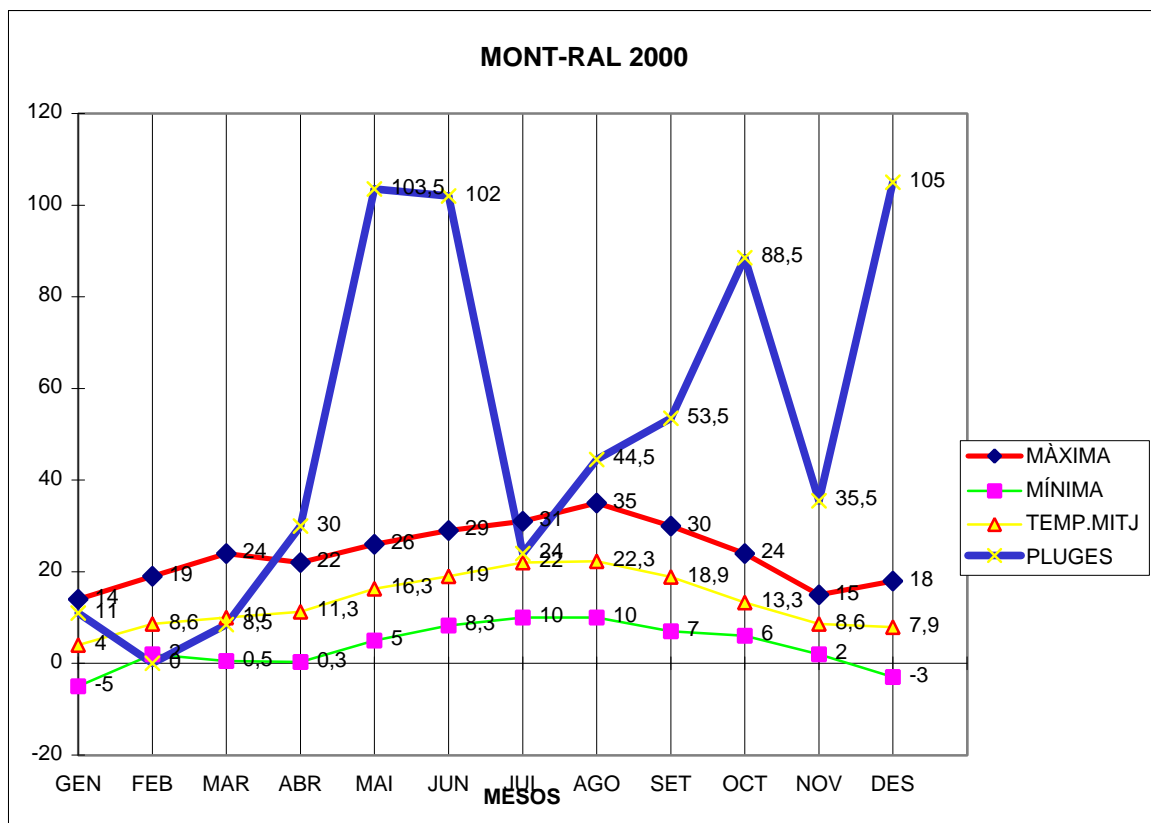

MONT-RAL 2000

MÀXIMA MÍNIMA TEMP.MITJ PLUGES

GEN	14	-5	4	11
FEB	19	2	8,6	0
MAR	24	0,5	10	8,5
ABR	22	0,3	11,3	30
MAI	26	5	16,3	103,5
JUN	29	8,3	19	102
JUL	31	10	22	24
AGO	35	10	22,3	44,5
SET	30	7	18,9	53,5
OCT	24	6	13,3	88,5
NOV	15	2	8,6	35,5
DES	18	-3	7,9	105

TOTAL	.....	.....	.....	.....
	287	43,1	162,2	606

MAX. 35 EL AGOST DIA 23

MÍN -5,0 EL GENER DIA 24

MITJANA 13,5

PLUG. 105,0 L/M2 EL MES DE DESEMBRE

DIA MÉS PLUJÓS EL DIA 10 DE JUNY AMB 78 L/M2