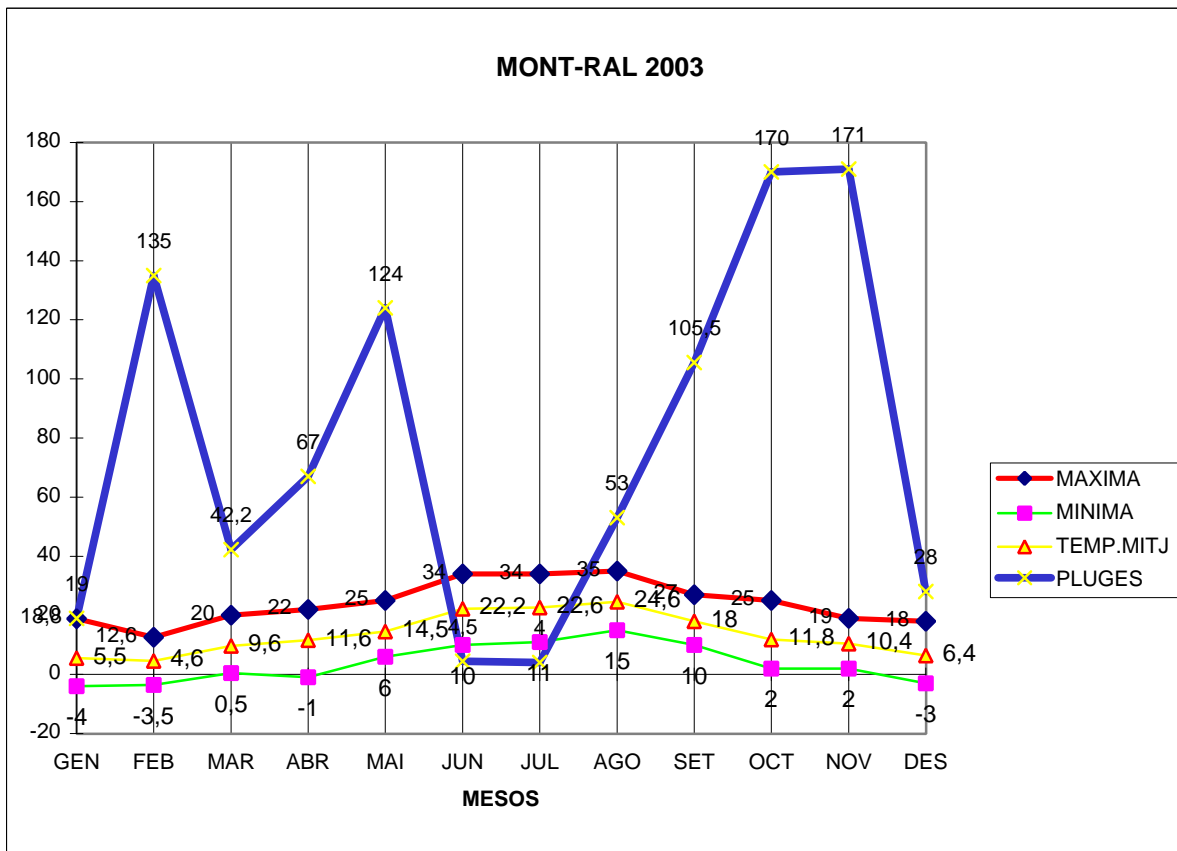

MONT-RAL 2003

MAXIMA MINIMA TEMP.MITJ PLUGES

GEN	18,8	-4	5,5	19
FEB	12,6	-3,5	4,6	135
MAR	20	0,5	9,6	42,2
ABR	22	-1	11,6	67
MAI	25	6	14,5	124
JUN	34	10	22,2	4,5
JUL	34	11	22,6	4
AGO	35	15	24,6	53
SET	27	10	18	105,5
OCT	25	2	11,8	170
NOV	19	2	10,4	171
DES	18	-3	6,4	28

TOTAL
	290,4	45	161,8	923,2

MÀXIMA 35 AGOST DIES 13,14

MÍNIMA -4,0 GENER DIA 12

MITJANA ANUAL 13,5

PLUGES 170 l/m2 FEBRER

DIA MÉS PLUJÓS 70 l/m2 18 D' OCTUBRE

NEU 3cm DIA 18 DE FEBRER