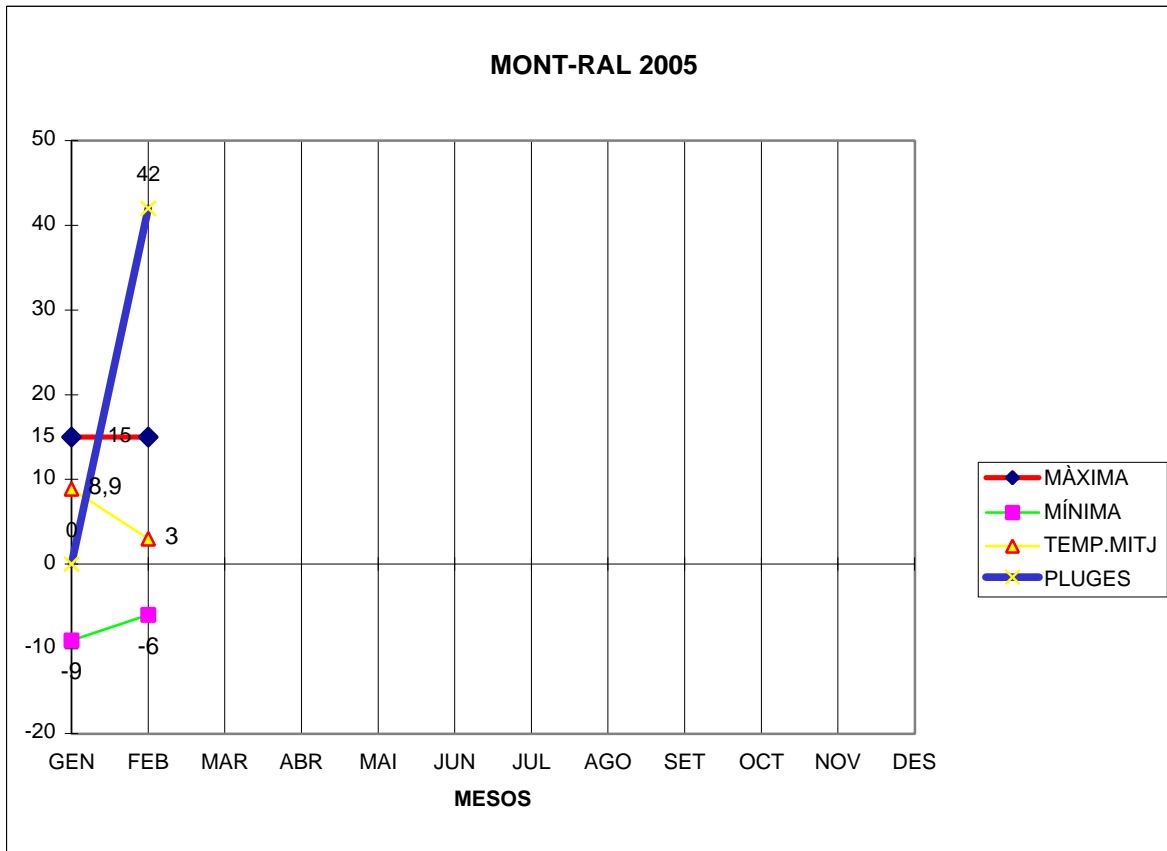

MONT-RAL 2005

MÀXIMA MÍNIMA TEMP.MITJ PLUGES

GEN	15	-9	8,9	0
FEB	15	-6	3	42
MAR				
ABR				
MAI				
JUN				
JUL				
AGO				
SET				
OCT				
NOV				
DES				

TOTAL
	30	-15	11,9	42

MÀXIMA
MÍNIMA

MITJANA ANUAL
PLUG. l/m2 EL MES DE
DIA MÉS PLUJÓS AMB l/m2
NEU: