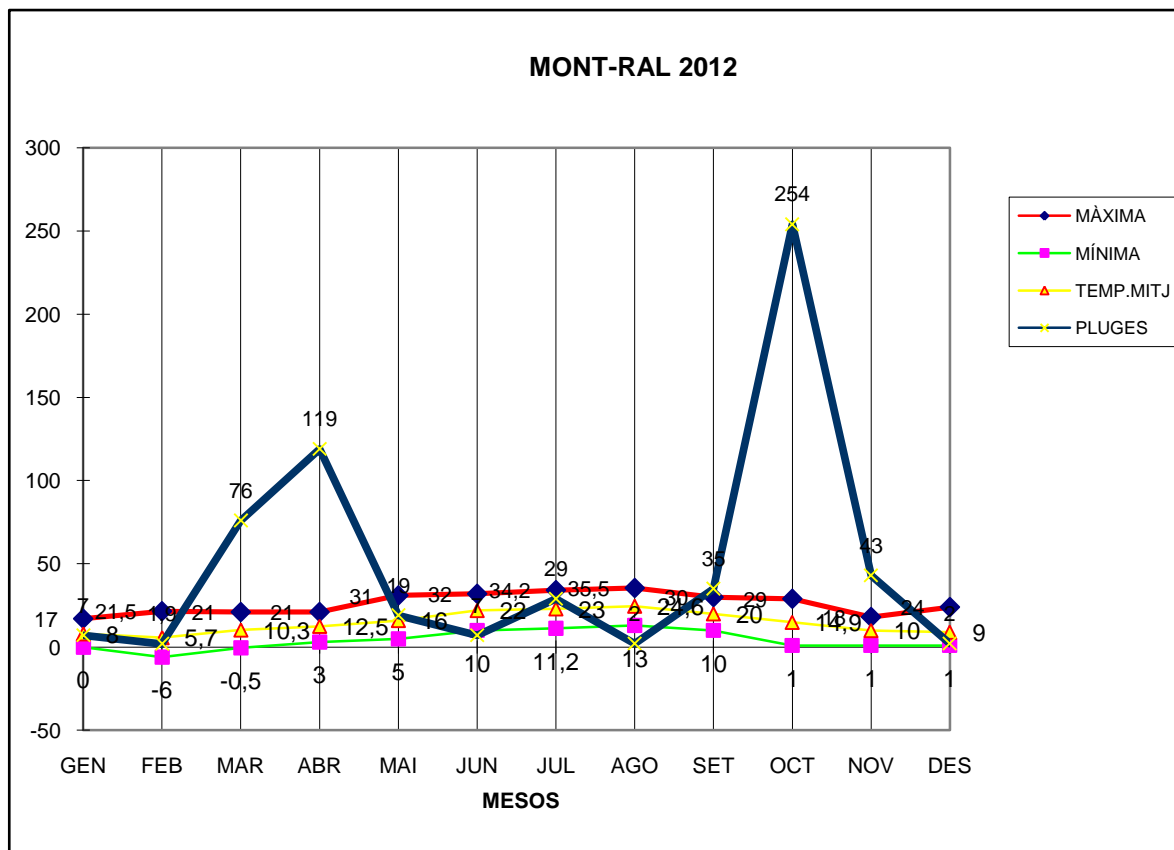

TOTAL	314,2	48,7	176	594,9
-------	-------	------	-----	-------

MÀXIMA 35,5 AGOST DIA 20

MÍNIMA -6,0 GENER DIA 3

MITJANA ANUAL 14,6

PLUGES 254,0 l/m2 MES D'OCTUBRE

DIA MÉS PLUJÓS 107,0 l/m2 DIA 25 D'OCTUBRE

NEU 2 DE FEBRER 1 CM