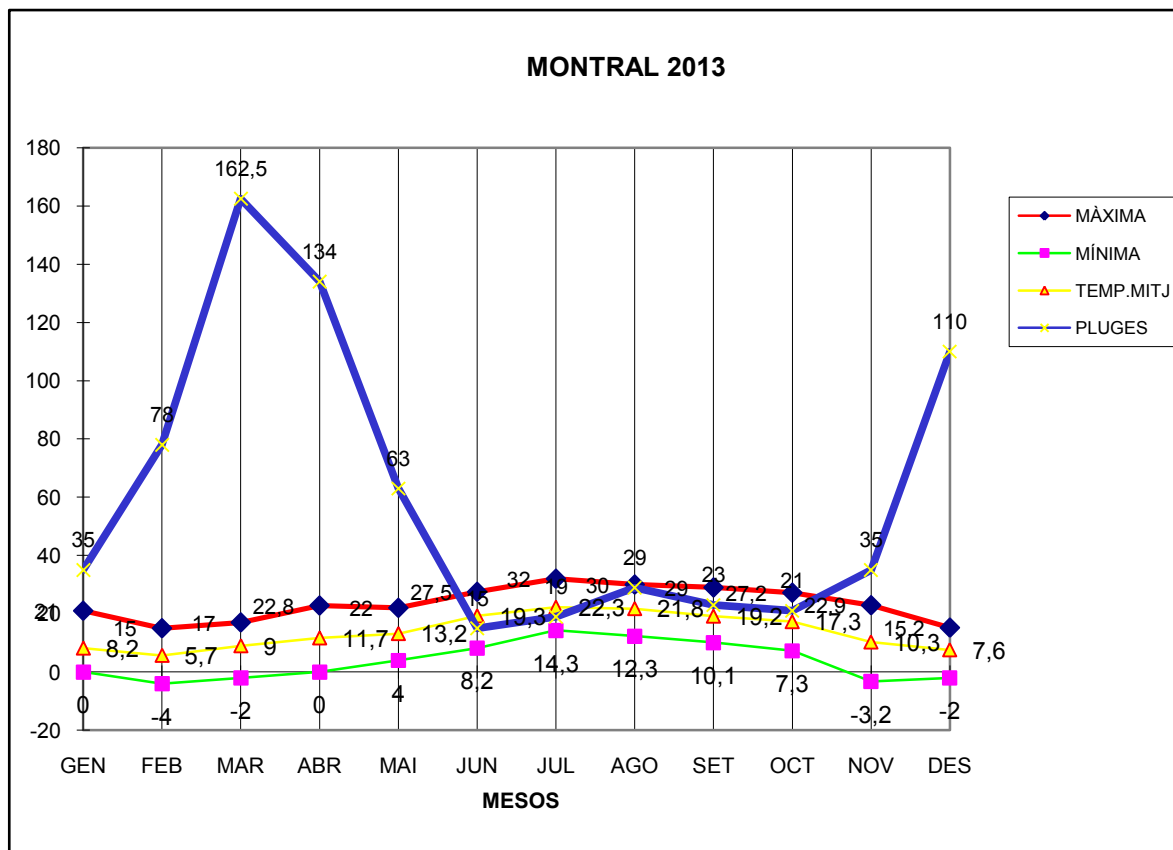

MONTRAL 2013

MÀXIMA MÍNIMA TEMP.MITJ PLUGES

GEN	21	0	8,2	35
FEB	15	-4	5,7	78
MAR	17	-2	9	162,5
ABR	22,8	0	11,7	134
MAI	22	4	13,2	63
JUN	27,5	8,2	19,3	15
JUL	32	14,3	22,3	19
AGO	30	12,3	21,8	29
SET	29	10,1	19,2	23
OCT	27,2	7,3	17,3	21
NOV	22,9	-3,2	10,3	35
DES	15,2	-2	7,6	110
TOTAL	281,6	45	165,6	744,5

MÀXIMA 32,0 JULIOL DIA 28

MÍNIMA -4,0 FEBRER DIA 27

MITJANA ANUAL 13,8

PLUGES 162,5 l/m2 MES DE MARÇ

DIA MÉS PLUJÓS 81,0 l/m2 DIA 5 DE MARÇ