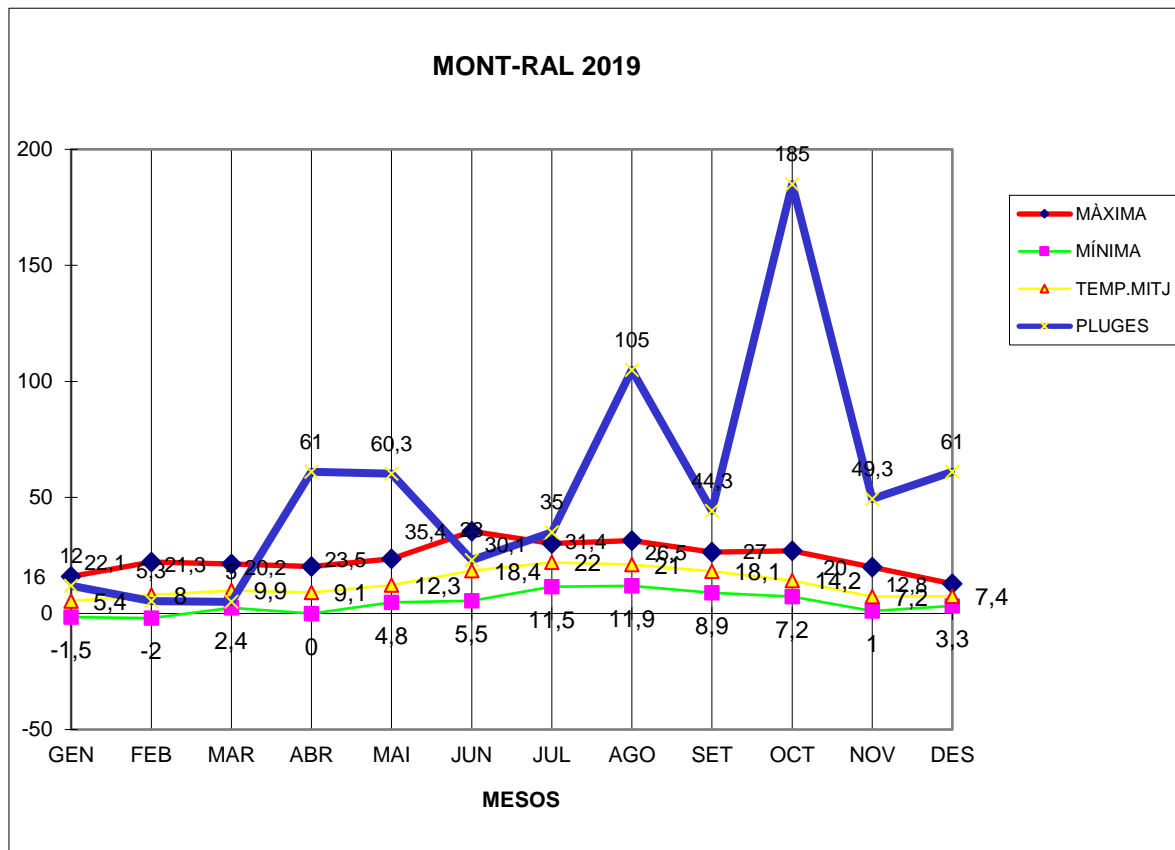

MONT-RAL 2019

MÀXIMA MÍNIMA TEMP.MITJ PLUGES

GEN	16	-1,5	5,4	12
FEB	22,1	-2	8	5,3
MAR	21,3	2,4	9,9	5
ABR	20,2	0	9,1	61
MAI	23,5	4,8	12,3	60,3
JUN	35,4	5,5	18,4	23
JUL	30,1	11,5	22	35
AGO	31,4	11,9	21	105
SET	26,5	8,9	18,1	44,3
OCT	27	7,2	14,2	185
NOV	20	1	7,2	49,3
DES	12,8	3,3	7,4	61

TOTAL	286,3	53	153	646,2
-------	-------	----	-----	-------

MÀXIMA 35,4 JUNY DIA 29
MÍNIMA -2,0 FEBRER DIA 17
MITJANA ANUAL 12,7
PLUGES 185, l/m² MES D'OCTUBRE
DIA MÉS PLUJÓS 86,0 l/m² DIA 22 D'OCTUBRE