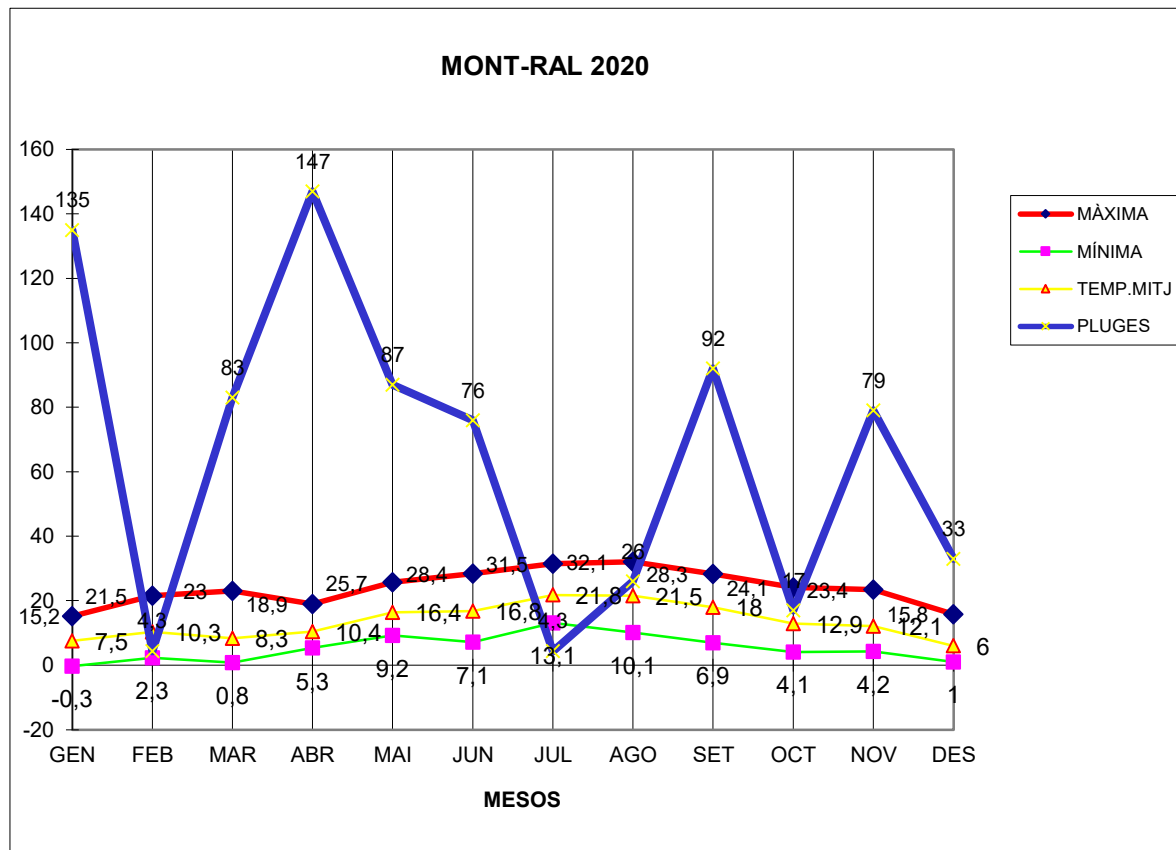

MONT-RAL 2020

MÀXIMA MÍNIMA TEMP.MITJ PLUGES

GEN	15,2	-0,3	7,5	135
FEB	21,5	2,3	10,3	4,3
MAR	23	0,8	8,3	83
ABR	18,9	5,3	10,4	147
MAI	25,7	9,2	16,4	87
JUN	28,4	7,1	16,8	76
JUL	31,5	13,1	21,8	4,3
AGO	32,1	10,1	21,5	26
SET	28,3	6,9	18	92
OCT	24,1	4,1	12,9	17
NOV	23,4	4,2	12,1	79
DES	15,8	1	6	33

TOTAL	287,9	63,8	162	783,6
-------	-------	------	-----	-------

MÀXIMA 32,1 AGOST DIA 1

MÍNIMA -0,3 GENER DIA 13

MITJANA ANUAL 13,5

PLUGES 147,0 l/m² MES D'ABRIL

DIA MÉS PLUJÓS 80 l/m² DIA 21 DE GENER