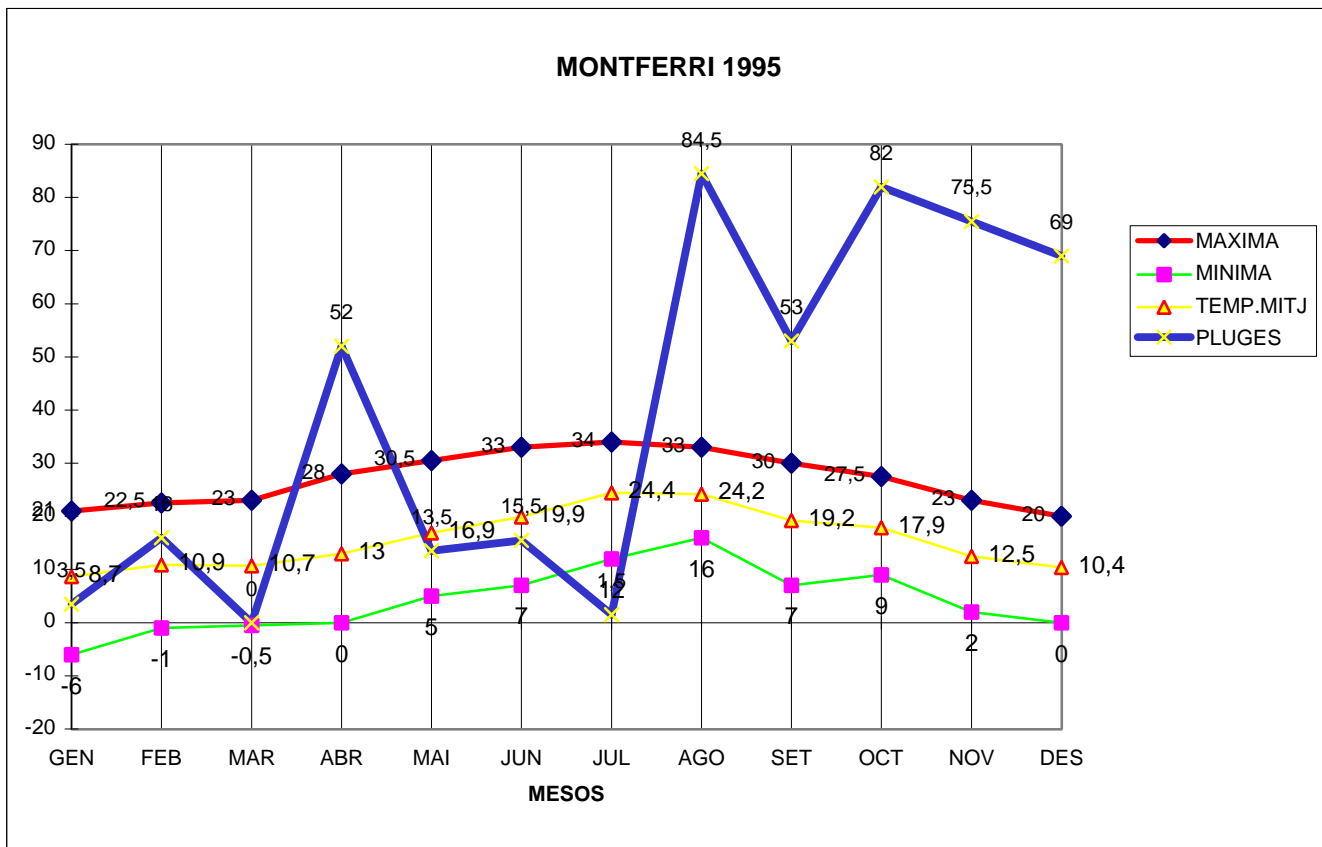

# MONTFERRI 1995

MAXIMA MINIMA TEMP.MITJ PLUGES

	MAXIMA	MINIMA	TEMP.MITJ	PLUGES
GEN	21	-6	8,7	3,5
FEB	22,5	-1	10,9	16
MAR	23	-0,5	10,7	0
ABR	28	0	13	52
MAI	30,5	5	16,9	13,5
JUN	33	7	19,9	15,5
JUL	34	12	24,4	1,5
AGO	33	16	24,2	84,5
SET	30	7	19,2	53
OCT	27,5	9	17,9	82
NOV	23	2	12,5	75,5
DES	20	0	10,4	69

TOTAL	.....	.....	.....	.....
	325,5	50,5	188,7	466

MÀX. 34,0 JULIOL DIA 21,22

MÍN. -6,0 GENER DIA 5

MITJANA ANUAL 15,7

PLUGES 84,5 LITRES MES D' AGOST

DIA MÉS PLUJÓS EL 26 DE NOVENBRE AMB 62 L/M2

NEU DIA 14 DE DESEMBRE AMB 1 CM