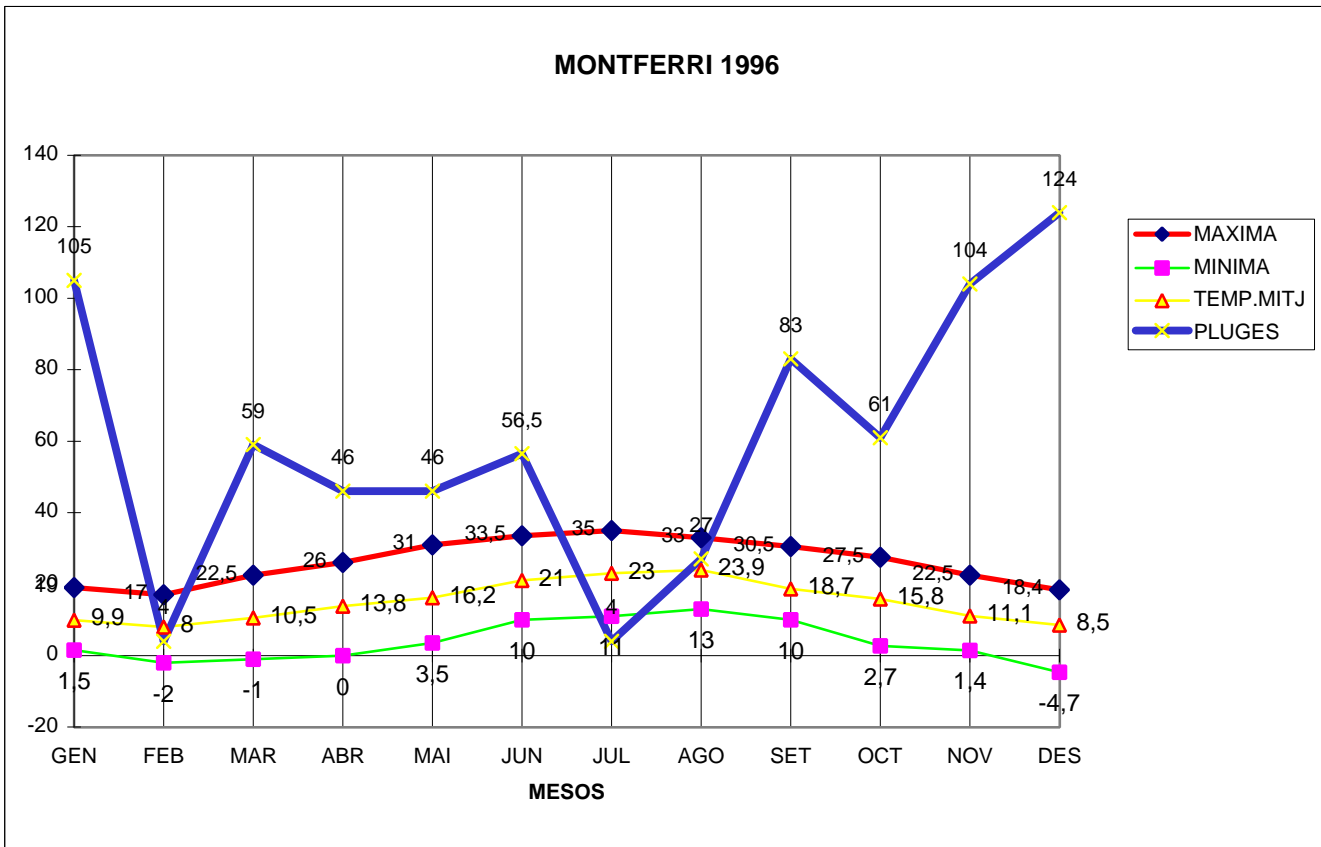

**MONTFERRI 1996**

**MAXIMA    MINIMA    TEMP.MITJ PLUGES**

GEN	19	1,5	9,9	105
FEB	17	-2	8	4
MAR	22,5	-1	10,5	59
ABR	26	0	13,8	46
MAI	31	3,5	16,2	46
JUN	33,5	10	21	56,5
JUL	35	11	23	4
AGO	33	13	23,9	27
SET	30,5	10	18,7	83
OCT	27,5	2,7	15,8	61
NOV	22,5	1,4	11,1	104
DES	18,4	-4,7	8,5	124

<b>TOTAL</b>	.....	.....	.....	.....
	315,9	45,4	180,4	719,5

**MÀX. 35,0 JULIOL DIA 24**

**MÍN. -4,7 DESEMBRE DIA 27**

**MITJANA ANUAL 15,0**

**PLUGES 124,0 LITRES MES DE DESEMBRE**

**DIA MÉS PLUJÓS EL DIA 17 DE SETEMBRE AMB 68 L/M2**