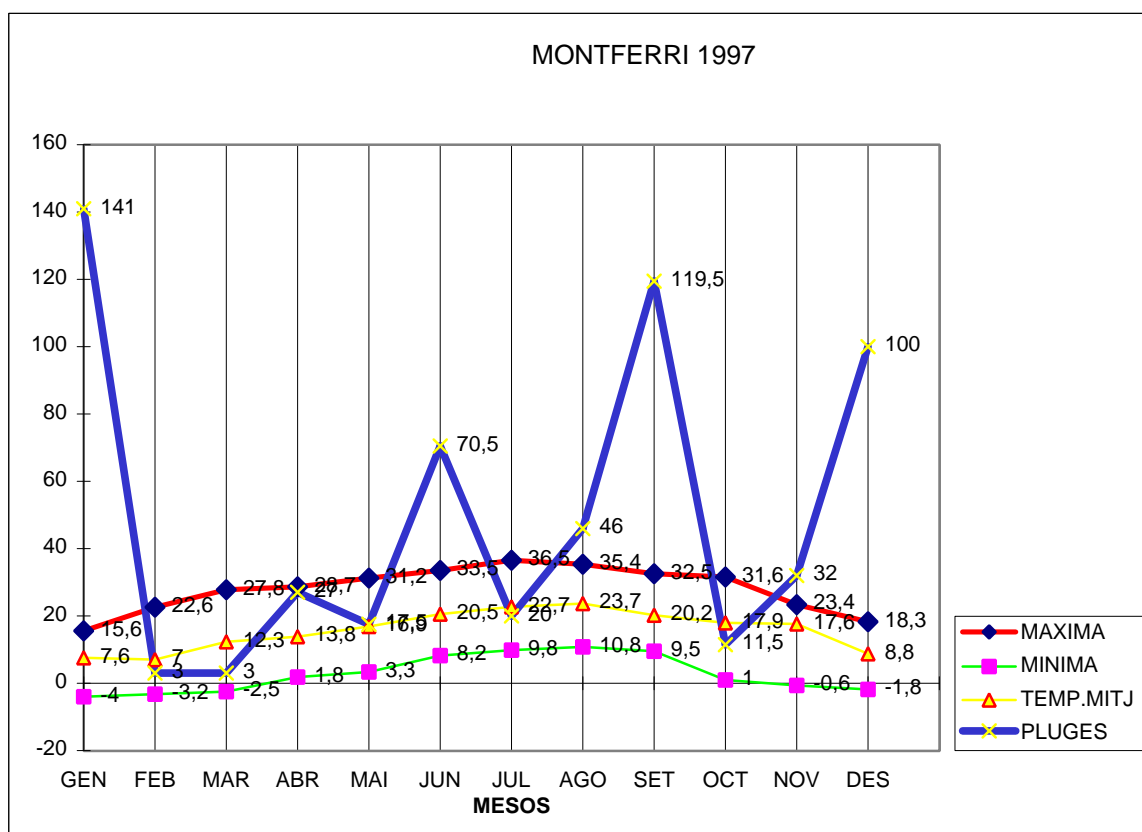

MONTFERRI 1997

MAXIMA MINIMA TEMP.MITJ PLUGES

	MAXIMA	MINIMA	TEMP.MITJ	PLUGES
GEN	15,6	-4	7,6	141
FEB	22,6	-3,2	7	3
MAR	27,8	-2,5	12,3	3
ABR	28,7	1,8	13,8	27
MAI	31,2	3,3	16,9	17,5
JUN	33,5	8,2	20,5	70,5
JUL	36,5	9,8	22,7	20
AGO	35,4	10,8	23,7	46
SET	32,5	9,5	20,2	119,5
OCT	31,6	1	17,9	11,5
NOV	23,4	-0,6	17,6	32
DES	18,3	-1,8	8,8	100

TOTAL	337,1	32,3	189	591
-------	-------	------	-----	-----

MITJANA ANUAL 15,7

MAX. 36,5 JULIOL DIA 15

MIN. -4 GENER DIA 18

PLUG. 141,0 L/M2 EL MES DE GENER

DIA MÉS PLUJÓS EL DIA 18 DE DESEMBRE AMB 54,0 L/M2