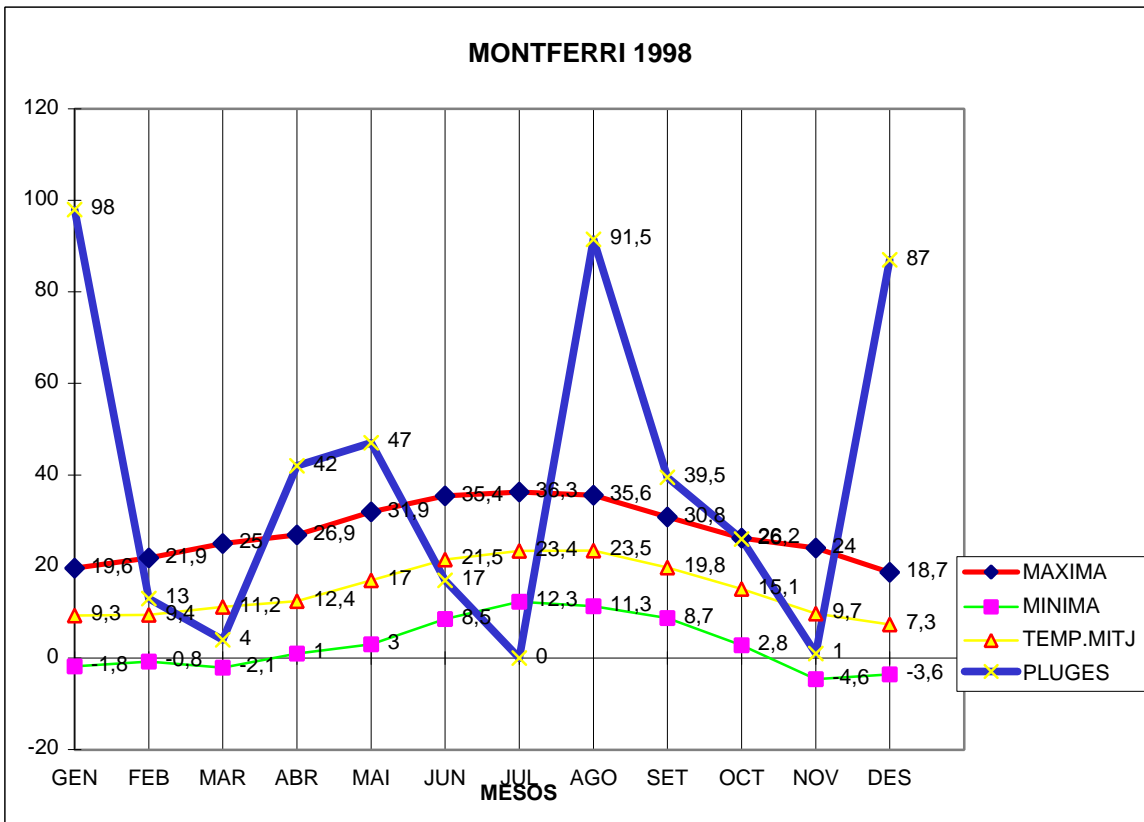

MONTFERRI 1998

MAXIMA MINIMA TEMP.MITJ PLUGES

GEN	19,6	-1,8	9,3	98
FEB	21,9	-0,8	9,4	13
MAR	25	-2,1	11,2	4
ABR	26,9	1	12,4	42
MAI	31,9	3	17	47
JUN	35,4	8,5	21,5	17
JUL	36,3	12,3	23,4	0
AGO	35,6	11,3	23,5	91,5
SET	30,8	8,7	19,8	39,5
OCT	26,2	2,8	15,1	26
NOV	24	-4,6	9,7	1
DES	18,7	-3,6	7,3	87

TOTAL	332,3	34,7	179,6	466
-------	-------	------	-------	-----

MAX. 36,3 JULIOL DIA 19

MIN. -4,6 DESEMBRE DIA 21

MITJANA ANUAL 14,9

PLUG. 98,0 l/m2 EL MES DE GENER

DIA MÉS PLUJÓS 63,0 l/m2 EL MES DE DESEMBRE DIA 3