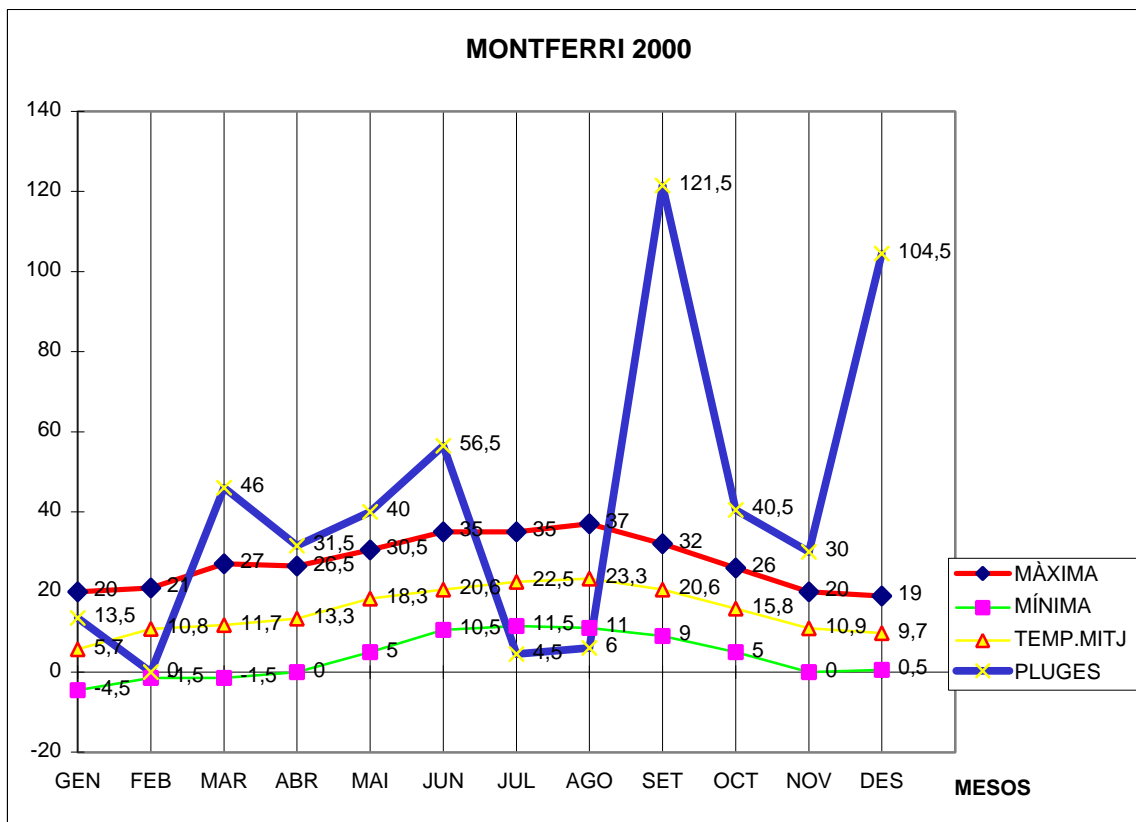

MONTFERRI 2000

MÀXIMA MÍNIMA TEMP.MITJ PLUGES

GEN	20	-4,5	5,7	13,5
FEB	21	-1,5	10,8	0
MAR	27	-1,5	11,7	46
ABR	26,5	0	13,3	31,5
MAI	30,5	5	18,3	40
JUN	35	10,5	20,6	56,5
JUL	35	11,5	22,5	4,5
AGO	37	11	23,3	6
SET	32	9	20,6	121,5
OCT	26	5	15,8	40,5
NOV	20	0	10,9	30
DES	19	0,5	9,7	104,5

TOTAL
	329	45	183,2	494,5

MÀX. 37,0 EL MES D'AGOST DIA 24

MÍN. -4.5 EL MES DE GENER DIA 25

MITJANA 15,2

PLUG. 121,5 l/m2 EL MES DE SETEMBRE

DIA MÉS PLUJÓS EL 24 DE DESEMBRE AMB 63,0 l/m2