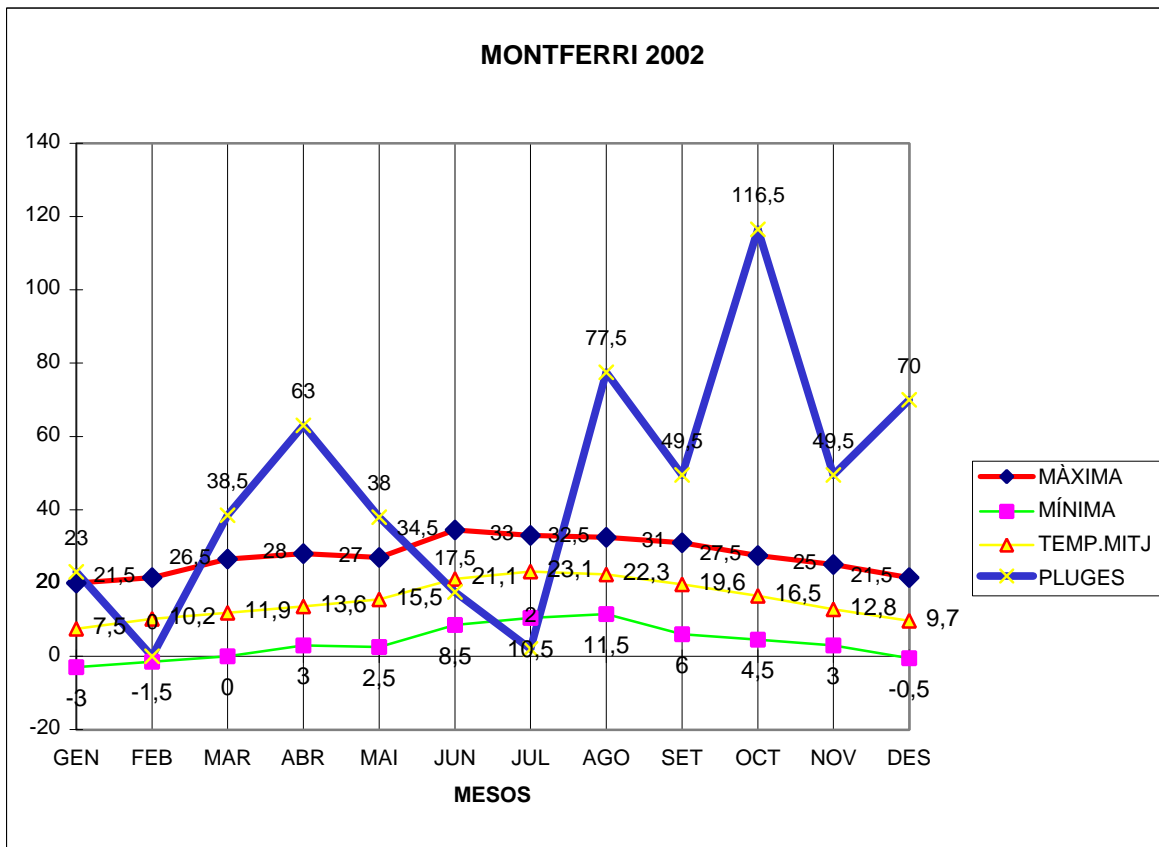

MONTFERRI 2002

MÀXIMA MÍNIMA TEMP.MITJ PLUGES

GEN	20	-3	7,5	23
FEB	21,5	-1,5	10,2	0
MAR	26,5	0	11,9	38,5
ABR	28	3	13,6	63
MAI	27	2,5	15,5	38
JUN	34,5	8,5	21,1	17,5
JUL	33	10,5	23,1	2
AGO	32,5	11,5	22,3	77,5
SET	31	6	19,6	49,5
OCT	27,5	4,5	16,5	116,5
NOV	25	3	12,8	49,5
DES	21,5	-0,5	9,7	70

TOTAL
	328	44,5	183,8	545

MÀX. 34.5 EL MES DE JUNY DIA 21

MÍN. -3.0 EL MES DE GENER DIA 17

MITJANA ANUAL 15.3

PLUG. 116.5 l/m² EL MES D' OCTUBRE

DIA MÉS PLUJÓS EL 9 D'OCTUBRE AMB 86,5 l/m²