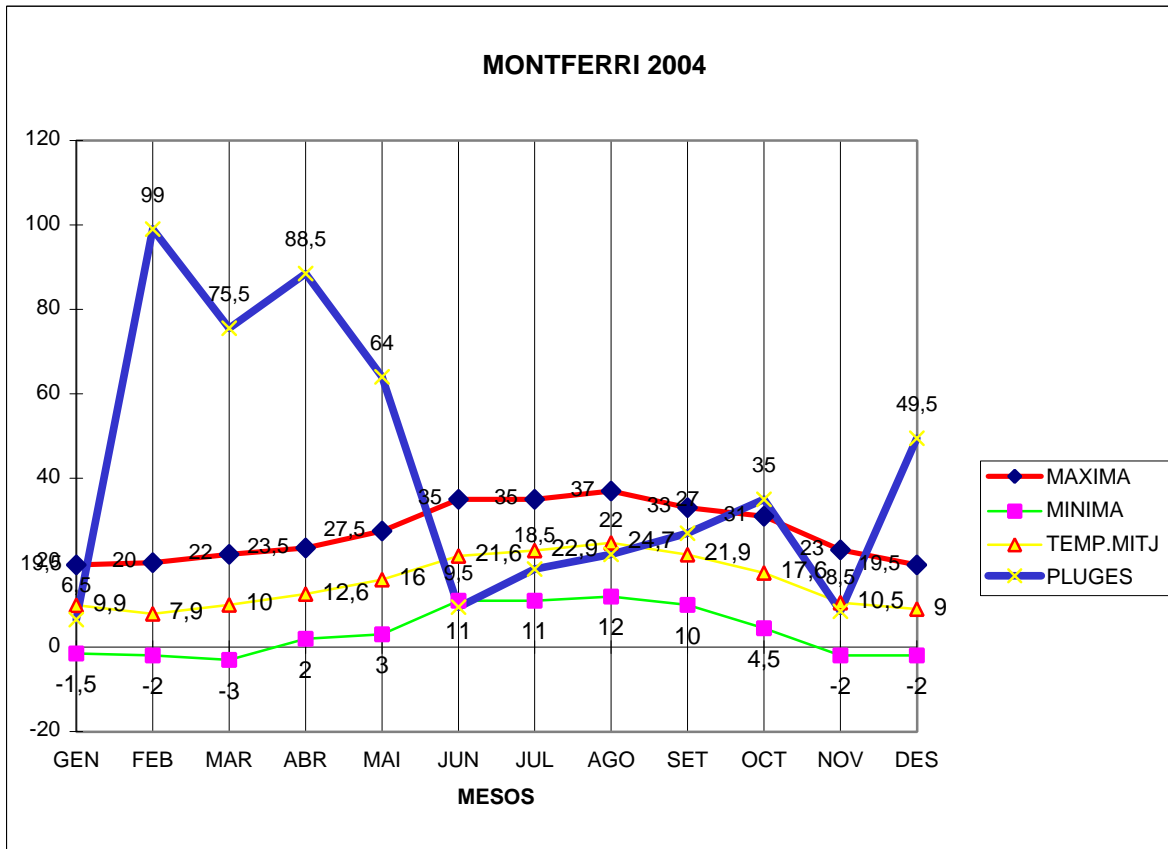

MONTFERRI 2004

MAXIMA MINIMA TEMP.MITJ PLUGES

GEN	19,5	-1,5	9,9	6,5
FEB	20	-2	7,9	99
MAR	22	-3	10	75,5
ABR	23,5	2	12,6	88,5
MAI	27,5	3	16	64
JUN	35	11	21,6	9,5
JUL	35	11	22,9	18,5
AGO	37	12	24,7	22
SET	33	10	21,9	27
OCT	31	4,5	17,6	35
NOV	23	-2	10,5	8,5
DES	19,5	-2	9	49,5

TOTAL
	326	43	184,6	503,5

MÀX. 37,0 EL MES D'AGOST DIA 2

MÍN. -3.0 EL MES DE MARÇ DIA 2

MITJANA ANUAL 15,3

PLUG. 99,0 l/m² EL MES DE FEBRER

DIA MÉS PLUJÓS EL 30 DE MARÇ AMB 47,0 l/m²

NEU: DIA 20 DE FEBRER 35,0 l/m² AMB NEU