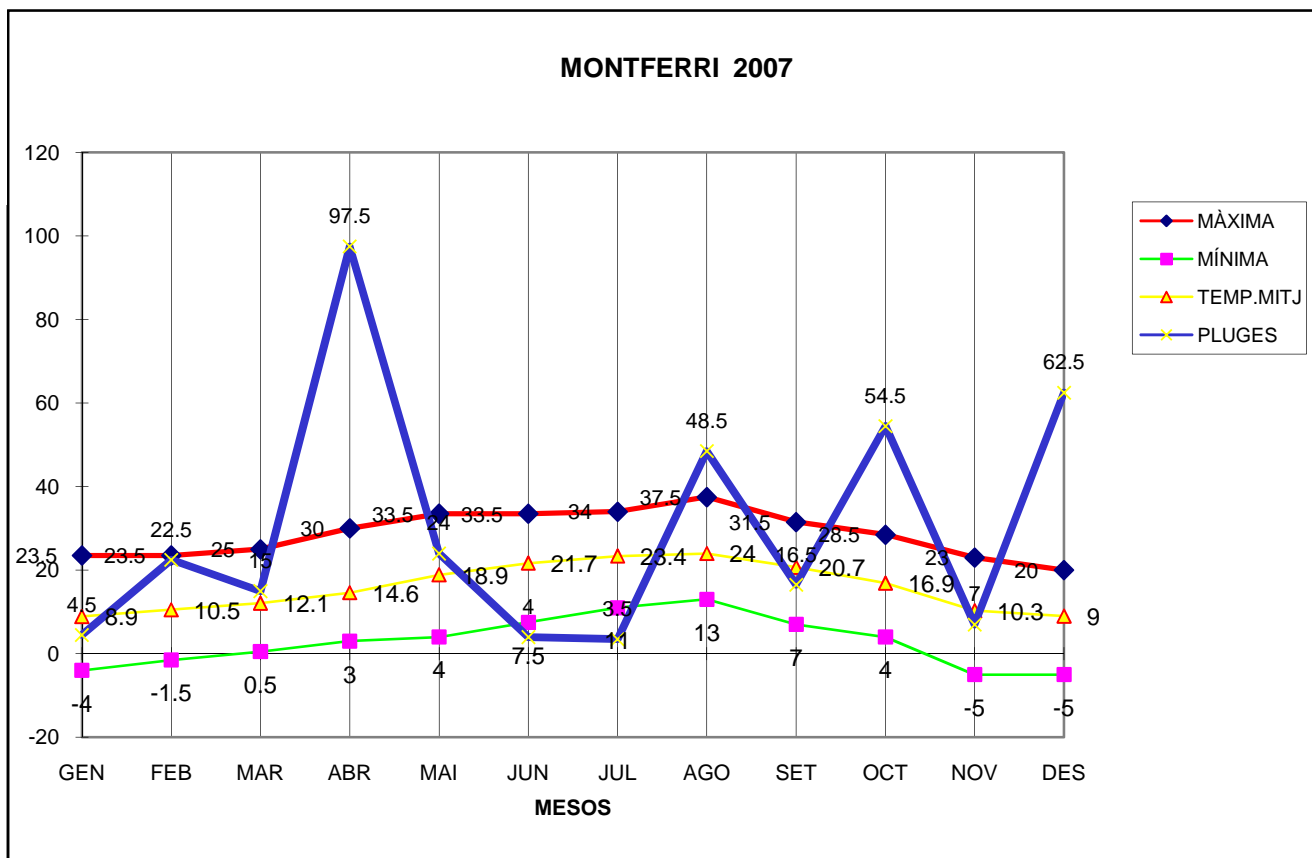

# MONTFERRI 2007

MÀXIMA MÍNIMA TEMP.MITJ PLUGES

	MÀXIMA	MÍNIMA	TEMP.MITJ	PLUGES
GEN	23.5	-4	8.9	4.5
FEB	23.5	-1.5	10.5	22.5
MAR	25	0.5	12.1	15
ABR	30	3	14.6	97.5
MAI	33.5	4	18.9	24
JUN	33.5	7.5	21.7	4
JUL	34	11	23.4	3.5
AGO	37.5	13	24	48.5
SET	31.5	7	20.7	16.5
OCT	28.5	4	16.9	54.5
NOV	23	-5	10.3	7
DES	20	-5	9	62.5

TOTAL	.....	.....	.....	.....
	343.5	34.5	191	360

MÀXIMA 37,5 EL MES D'AGOST DIES 27 I 28

MÍNIMA -5,0 EL MES DE NOVENBRE DIA 18

MÍNIMA -5,0 EL MES DE DESEMBRE DIA 14

MITJANA ANUAL 15,9

PLUG. 97,5 l/m2 EL MES D'ABRIL

DIA MÉS PLUJÓS EL 18 DE DESEMBRE AMB 38,0 l/m2