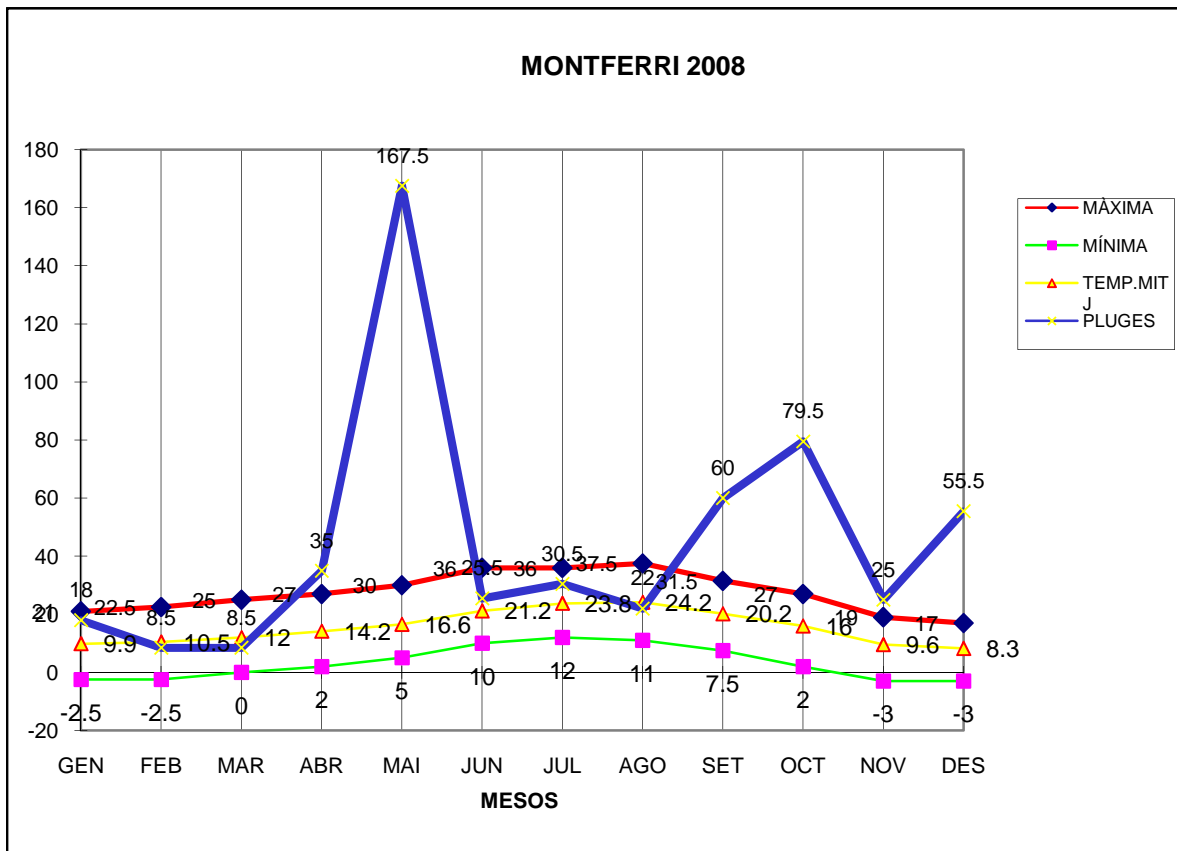

# MONTFERRI 2008

MÀXIMA MÍNIMA TEMP.MITJ PLUGES

MES	MÀXIMA	MÍNIMA	TEMP.MITJ	PLUGES
GEN	18	-2.5	9.9	18
FEB	22.5	-2.5	10.5	8.5
MAR	25	0	12	8.5
ABR	27	2	14.2	35
MAI	30	5	16.6	167.5
JUN	36	10	21.2	25.5
JUL	36	12	23.8	30.5
AGO	37.5	11	24.2	22
SET	31.5	7.5	20.2	60
OCT	27	2	18	79.5
NOV	19	-3	9.6	25
DES	17	-3	8.3	55.5

TOTAL	MÀXIMA	MÍNIMA	TEMP.MITJ	PLUGES
	329.5	38.5	186.5	535.5

MÀXIMA 37,5 AGOST DIA 12

MÍNIMA -3,0 NOVENBRE DIA 27

-3,0 DESEMBRE DIA 23

MITJANA ANUAL 15,5

PLUGES 167,5 l/m2 MES DE MAIG

DIA MÉS PLUJÓS 70,0 l/m2 DIA 10 DE MAIG