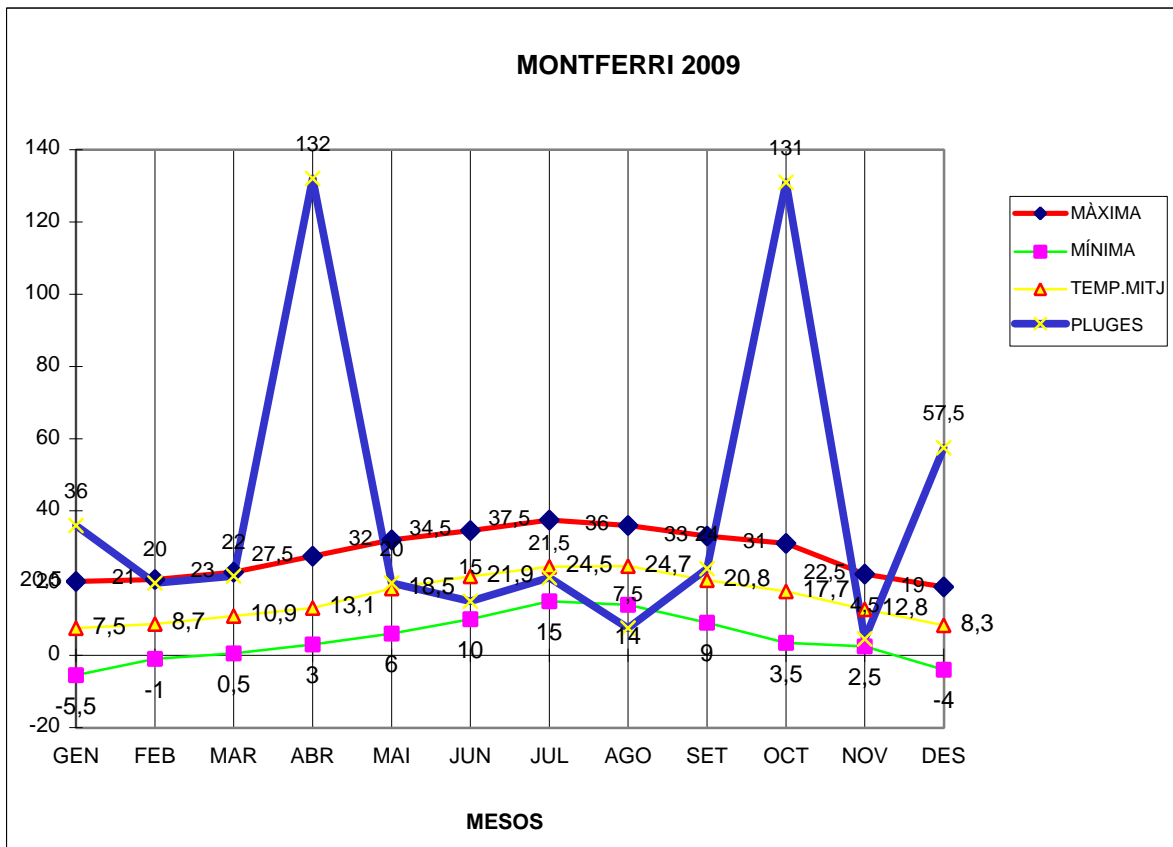

MONTFERRI 2009

MÀXIMA MÍNIMA TEMP.MITJ PLUGES

	MÀXIMA	MÍNIMA	TEMP.MITJ	PLUGES
GEN	20,5	-5,5	7,5	36
FEB	21	-1	8,7	20
MAR	23	0,5	10,9	22
ABR	27,5	3	13,1	132
MAI	32	6	18,5	20
JUN	34,5	10	21,9	15
JUL	37,5	15	24,5	21,5
AGO	36	14	24,7	7,5
SET	33	9	20,8	24
OCT	31	3,5	17,7	131
NOV	22,5	2,5	12,8	4,5
DES	19	-4	8,3	57,5

TOTAL
	337,5	53	189,4	491

MÀXIMA 37,5 JULIOL DIA 23

MÍNIMA -5.5 GENER DIA 8

MITJANA ANUAL 15,7

PLUGES 132,0 l/m2 MES D'ABRIL

DIA MÉS PLUJÓS 71,0 l/m2 DIA 20 D'OCTUBRE