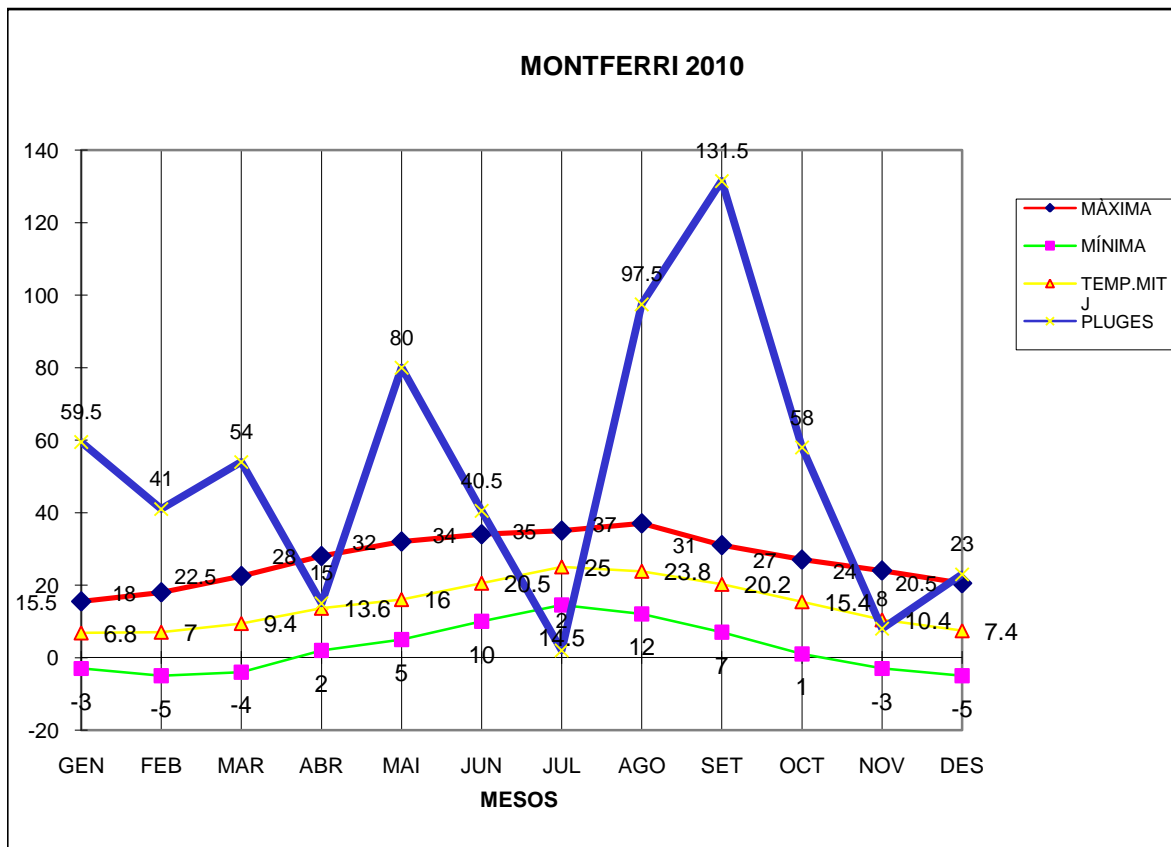

MONTFERRI 2010

MÀXIMA MÍNIMA TEMP.MITJ PLUGES

	MÀXIMA	MÍNIMA	TEMP.MITJ	PLUGES
GEN	15.5	-3	6.8	59.5
FEB	18	-5	7	41
MAR	22.5	-4	9.4	54
ABR	28	2	13.6	15
MAI	32	5	16	80
JUN	34	10	20.5	40.5
JUL	35	14.5	25	2
AGO	37	12	23.8	97.5
SET	31	7	20.2	131.5
OCT	27	1	15.4	58
NOV	24	-3	10.4	8
DES	20.5	-5	7.4	23

TOTAL	324.5	31.5	175.5	610
-------	-------	------	-------	-----

MÀXIMA 37,0 AGOST DIA 27

MÍNIMA -5,0 DESEMBRE DIA 27

MITJANA ANUAL 14,6

PLUGES 131,5 l/m2 MES DE SETEMBRE

DIA MÉS PLUJÓS 105,5 l/m2 DIA 17 DE SETEMBRE