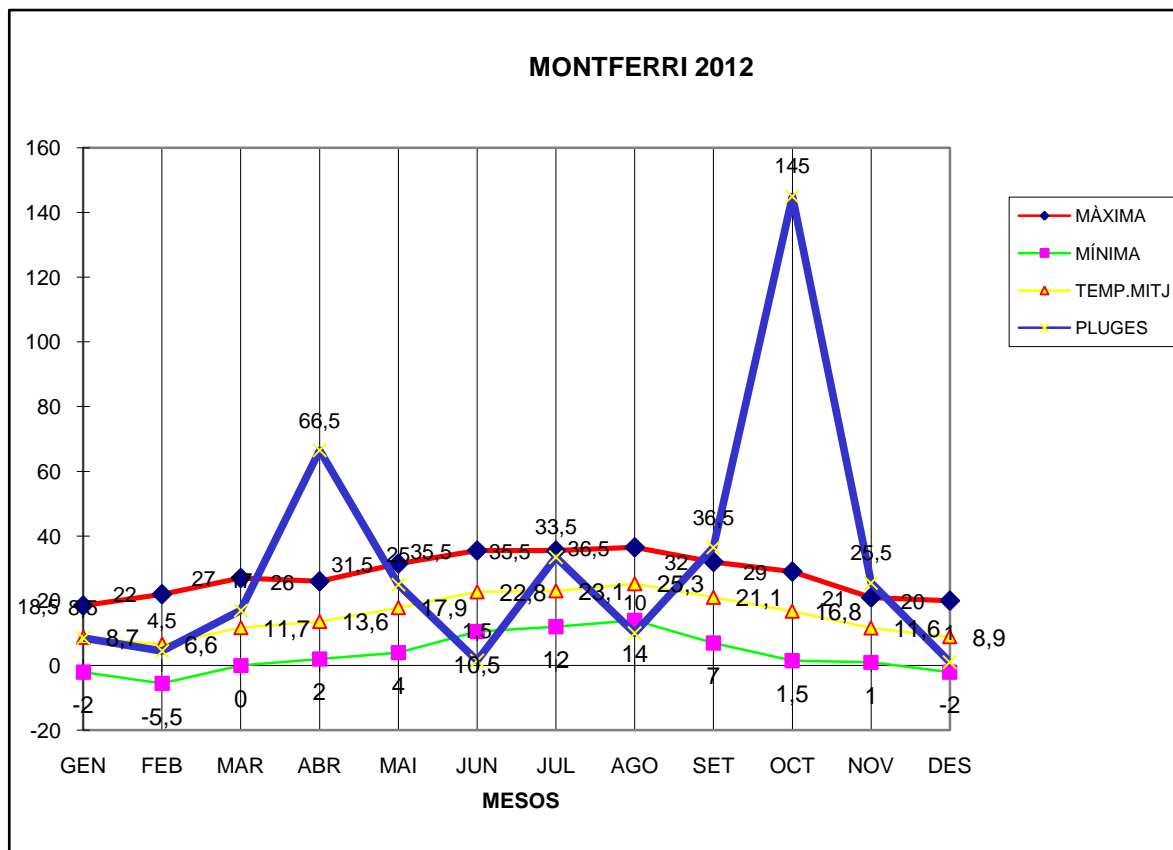

MONTFERRI 2012

MÀXIMA MÍNIMA TEMP.MITJ PLUGES

GEN	18,5	-2	8,7	8,5
FEB	22	-5,5	6,6	4,5
MAR	27	0	11,7	17
ABR	26	2	13,6	66,5
MAI	31,5	4	17,9	25
JUN	35,5	10,5	22,8	1,5
JUL	35,5	12	23,1	33,5
AGO	36,5	14	25,3	10
SET	32	7	21,1	36,5
OCT	29	1,5	16,8	145
NOV	21	1	11,6	25,5
DES	20	-2	8,9	1

TOTAL	334,5	42,5	188,1	374,5
-------	-------	------	-------	-------

MÀXIMA 36,5 AGOST DIA 20

MÍNIMA -5,5 FEBRER DIA 11

MITJANA ANUAL 15,6

PLUGES 145,0 l/m2 MES D'OCTUBRE

DIA MÉS PLUJÓS 50,0 l/m2 DIA 26 D'OCTUBRE