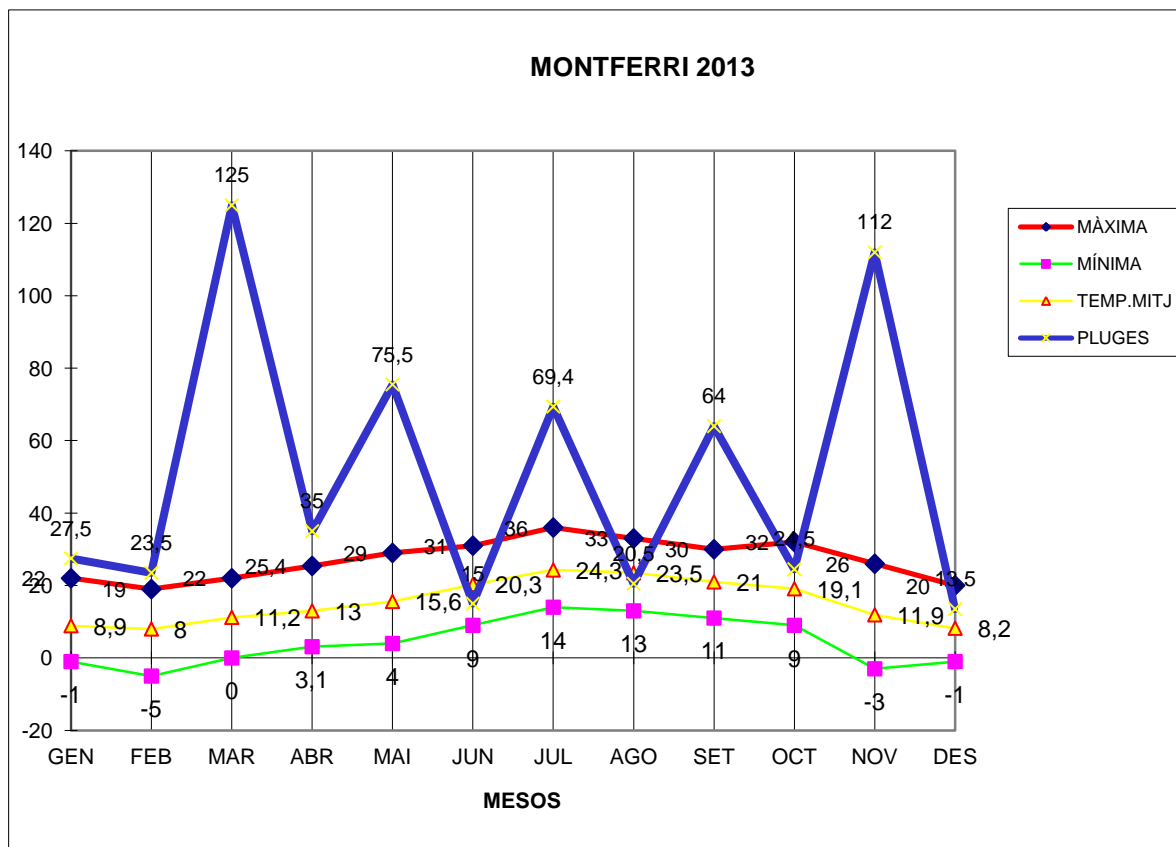

MONTFERRI 2013

MÀXIMA MÍNIMA TEMP.MITJ PLUGES

	MÀXIMA	MÍNIMA	TEMP.MITJ	PLUGES
GEN	22	-1	8,9	27,5
FEB	19	-5	8	23,5
MAR	22	0	11,2	125
ABR	25,4	3,1	13	35
MAI	29	4	15,6	75,5
JUN	31	9	20,3	15
JUL	36	14	24,3	69,4
AGO	33	13	23,5	20,5
SET	30	11	21	64
OCT	32	9	19,1	24,5
NOV	26	-3	11,9	112
DES	20	-1	8,2	13,5

TOTAL
	325,4	53,1	185	605,4

MÀXIMA 36,0 JULIOL DIA 28

MÍNIMA -5,0 FEBRER DIA 27

MITJANA ANUAL 15,4

PLUGES 125,0 l/m2 MES DE MARÇ

DIA MÉS PLUJÓS 46,0 l/m2 DIA 6 DE MARÇ