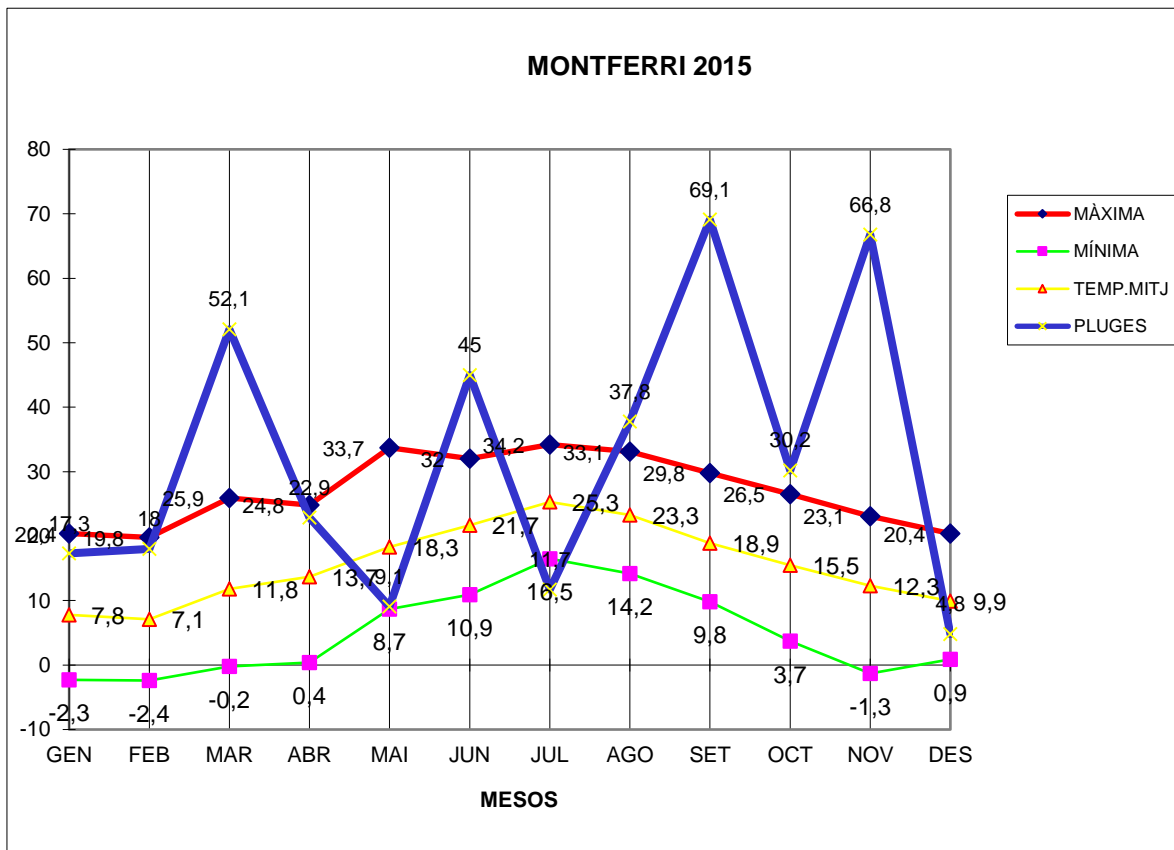

MONTFERRI 2015

MÀXIMA MÍNIMA TEMP.MITJ PLUGES

GEN	20,4	-2,3	7,8	17,3
FEB	19,8	-2,4	7,1	18
MAR	25,9	-0,2	11,8	52,1
ABR	24,8	0,4	13,7	22,9
MAI	33,7	8,7	18,3	9,1
JUN	32	10,9	21,7	45
JUL	34,2	16,5	25,3	11,7
AGO	33,1	14,2	23,3	37,8
SET	29,8	9,8	18,9	69,1
OCT	26,5	3,7	15,5	30,2
NOV	23,1	-1,3	12,3	66,8
DES	20,4	0,9	9,9	4,8

TOTAL	323,7	58,9	185,6	384,8
-------	-------	------	-------	-------

MÀXIMA 34,2 JULIOL DIA 5

MÍNIMA -2,4 FEBRER DIA 6

MITJANA ANUAL 15,4

PLUGES 69,1 l/m2 MES DE SETEMBRE

DIA MÉS PLUJÓS 64,8 l/m2 DIA 2 DE NOVEMBRE

NEU 3 i 4 FEBRER