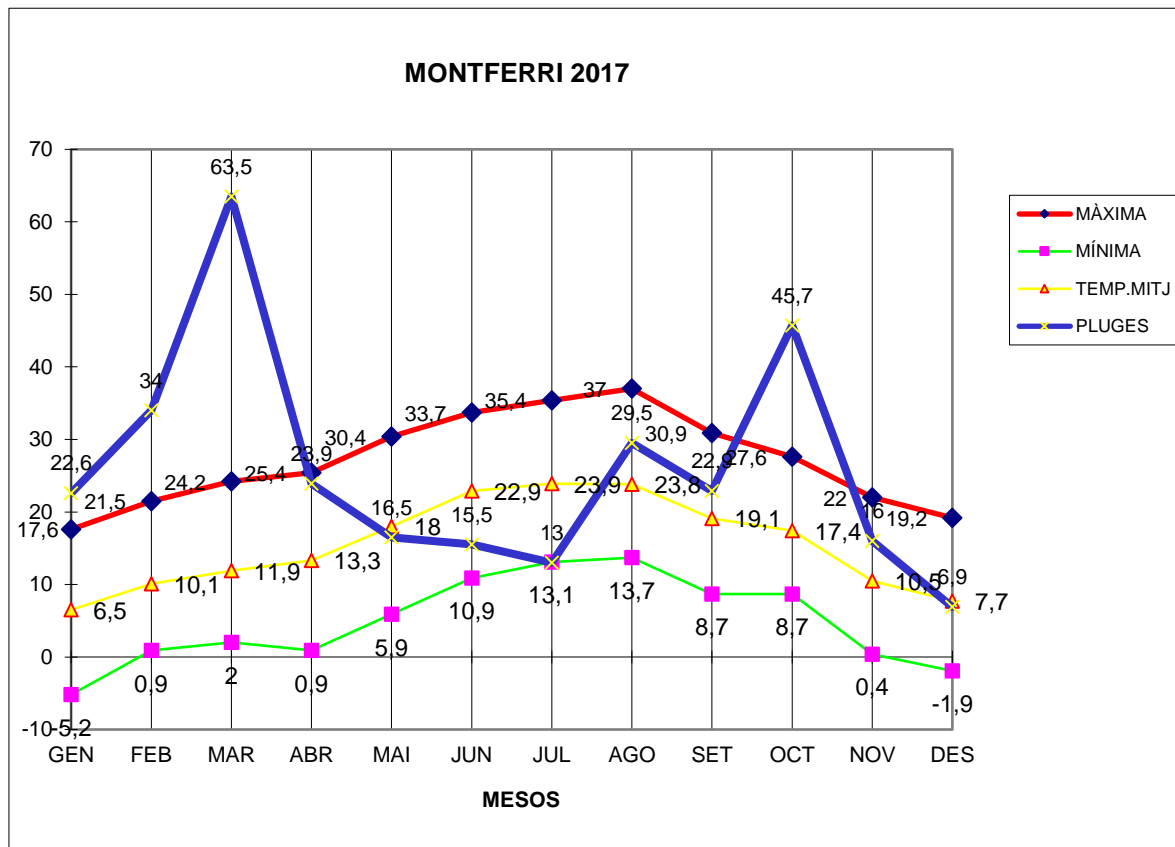

MONTFERRI 2017

MÀXIMA MÍNIMA TEMP.MITJ PLUGES

	MÀXIMA	MÍNIMA	TEMP.MITJ	PLUGES
GEN	17,6	-5,2	6,5	22,6
FEB	21,5	0,9	10,1	34
MAR	24,2	2	11,9	63,5
ABR	25,4	0,9	13,3	23,9
MAI	30,4	5,9	18	16,5
JUN	33,7	10,9	22,9	15,5
JUL	35,4	13,1	23,9	13
AGO	37	13,7	23,8	29,5
SET	30,9	8,7	19,1	22,9
OCT	27,6	8,7	17,4	45,7
NOV	22	0,4	10,5	16
DES	19,2	-1,9	7,7	6,9

TOTAL
	324,9	58,1	185,1	310

MÀXIMA 37,0 AGOST DIA 3

MÍNIMA -5,2 GENER DIA 18

MITJANA ANUAL 15,5

PLUGES 63,5 l/m2 MES DE MARÇ

DIA MÉS PLUJÓS 34,8 l/m2 DIA 24 DE MARÇ