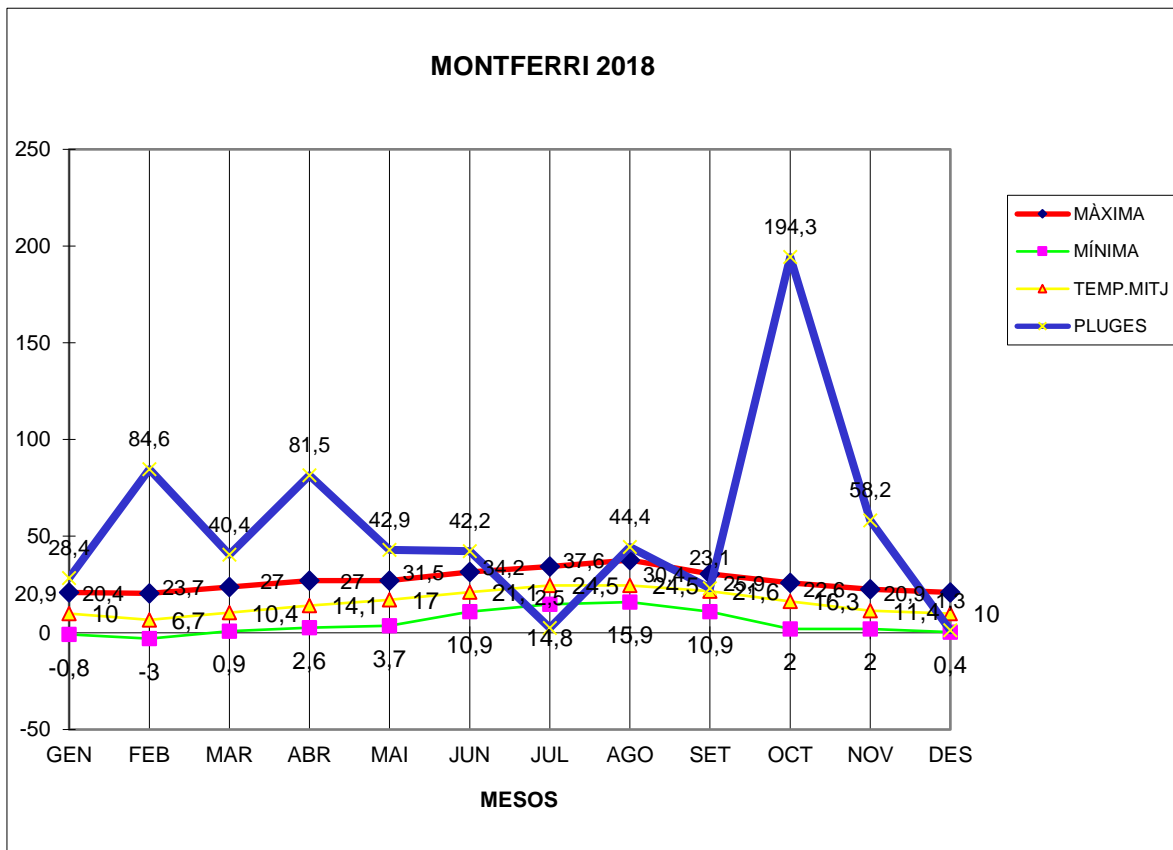

MONTFERRI 2018

MÀXIMA MÍNIMA TEMP.MITJ PLUGES

GEN	20,9	-0,8	10	28,4
FEB	20,4	-3	6,7	84,6
MAR	23,7	0,9	10,4	40,4
ABR	27	2,6	14,1	81,5
MAI	27	3,7	17	42,9
JUN	31,5	10,9	21,1	42,2
JUL	34,2	14,8	24,5	2,5
AGO	37,6	15,9	24,5	44,4
SET	30,4	10,9	21,6	23,1
OCT	25,9	2	16,3	194,3
NOV	22,6	2	11,4	58,2
DES	20,9	0,4	10	1,3

TOTAL	322,1	60,3	187,6	643,8
-------	-------	------	-------	-------

MÀXIMA 37,6 AGOST DIA 4

MÍNIMA -3,0 FEBRER DIA 9

MITJANA ANUAL 15,6

PLUGES 194,3 l/m² MES D'OCTUBRE

DIA MÉS PLUJÓS 51,3 l/m² DIA 14 D'OCTUBRE