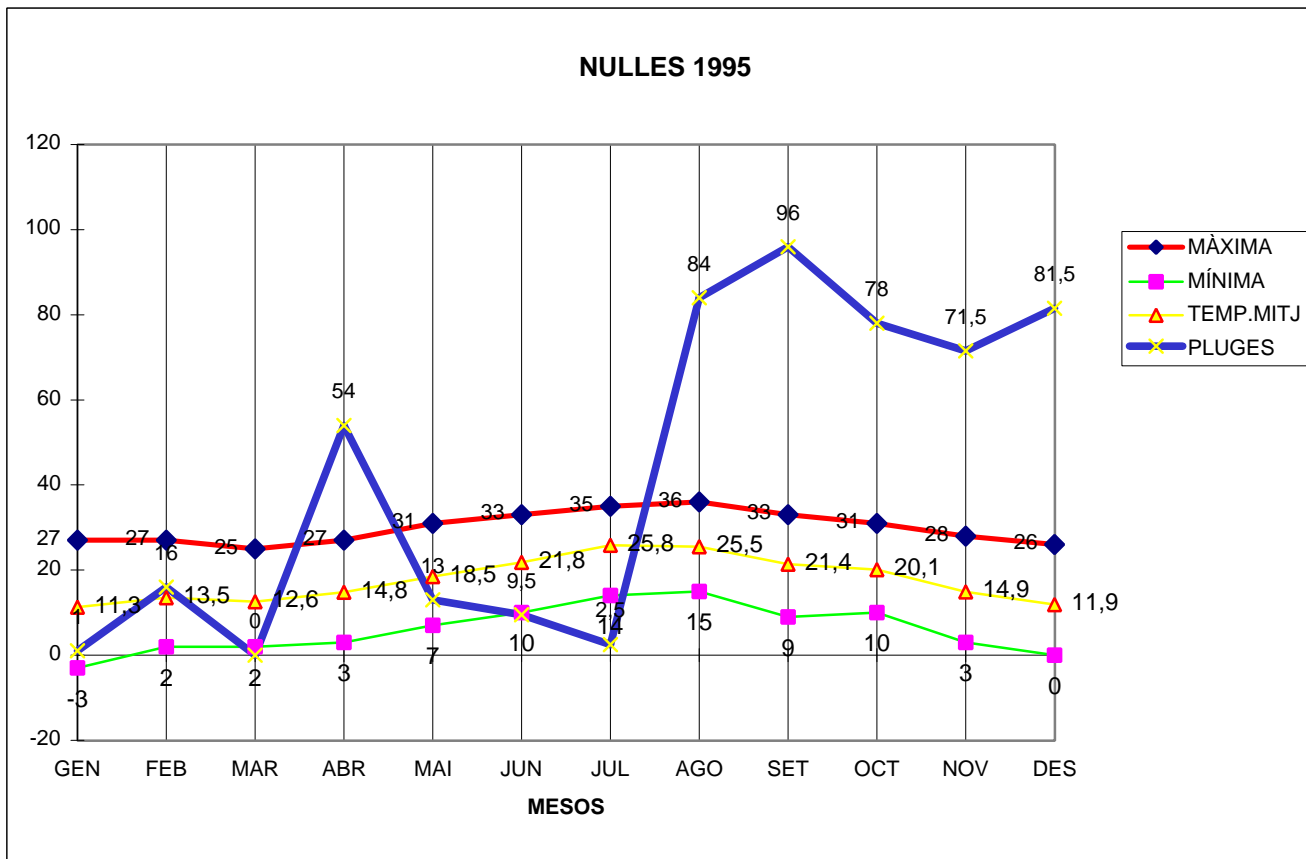

NULLES 1995

MÀXIMA MÍNIMA TEMP.MITJ PLUGES

GEN	27	-3	11,3	1
FEB	27	2	13,5	16
MAR	25	2	12,6	(ip)
ABR	27	3	14,8	54
MAI	31	7	18,5	13
JUN	33	10	21,8	9,5
JUL	35	14	25,8	2,5
AGO	36	15	25,5	84
SET	33	9	21,4	96
OCT	31	10	20,1	78
NOV	28	3	14,9	71,5
DES	26	0	11,9	81,5

TOTAL	.....	.....	.....	.....
	359	72	212,1	507

MÀX. 36,0 AGOST DIA 11

MÍN. -3,0 GENER DIA 4

MITJANA ANUAL 17,6

PLUGES 96,0 l/m2 MES DE SETEMBRE

DIA MÉS PLUJÓS EL 18 DE SETEMBRE AMB 75,0 l/m2

NEU DIA 14 DE DESEMBRE 1,0 l/m2 EN FORMA DE NEU