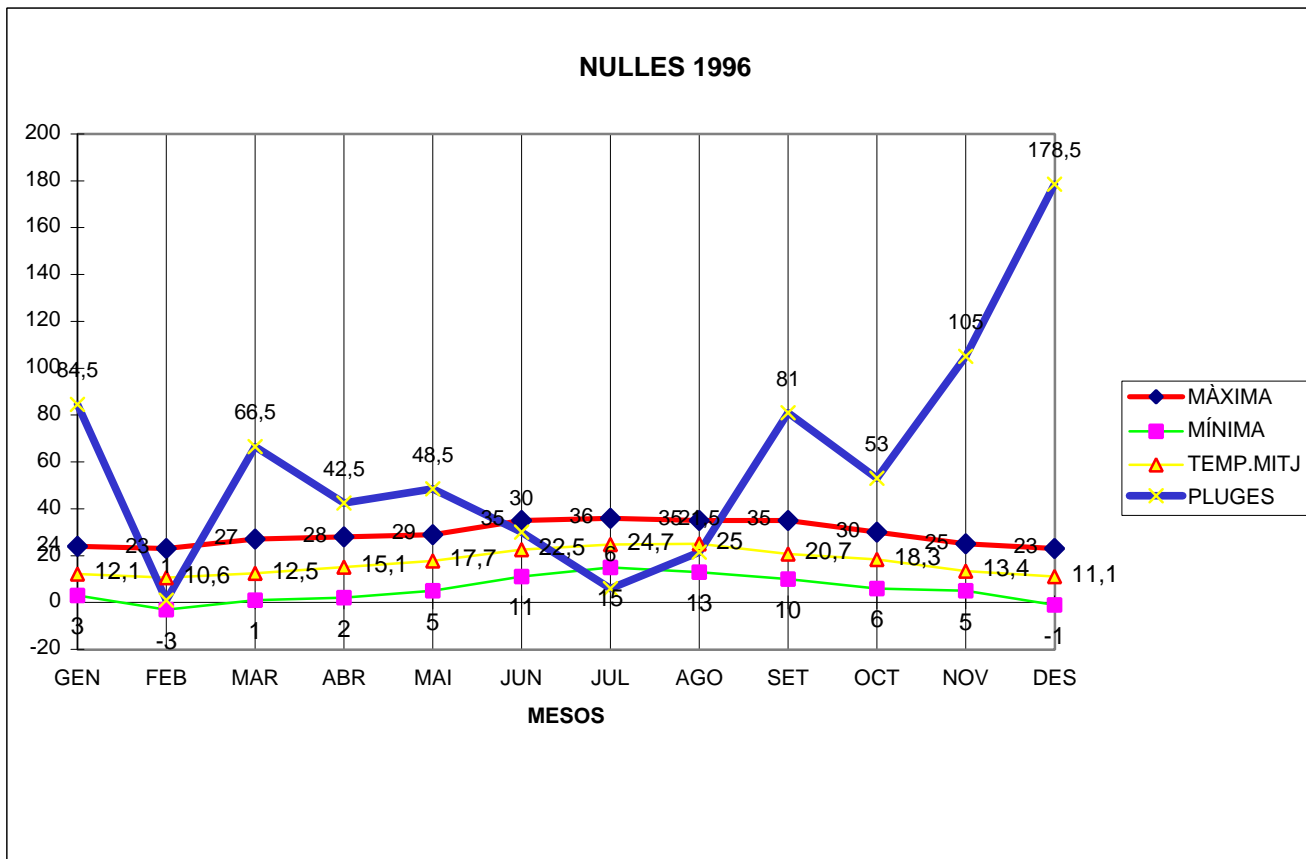

NULLES 1996

MÀXIMA MÍNIMA TEMP.MITJ PLUGES

GEN	24	3	12,1	84,5
FEB	23	-3	10,6	1
MAR	27	1	12,5	66,5
ABR	28	2	15,1	42,5
MAI	29	5	17,7	48,5
JUN	35	11	22,5	30
JUL	36	15	24,7	6
AGO	35	13	25	21,5
SET	35	10	20,7	81
OCT	30	6	18,3	53
NOV	25	5	13,4	105
DES	23	-1	11,1	178,5

TOTAL
	350	67	203,7	718

MÀX. 36,0 JULIOL DIA 25

MÍN. -3,0 FEBRER DIA 22

PLUGES 178,5 l/m2 MES DE DESEMBRE

DIA MÉS PLUJÓS EL 7 DE DESEMBRE AMB 58,0 l/m2

MITJANA ANUAL 16,9