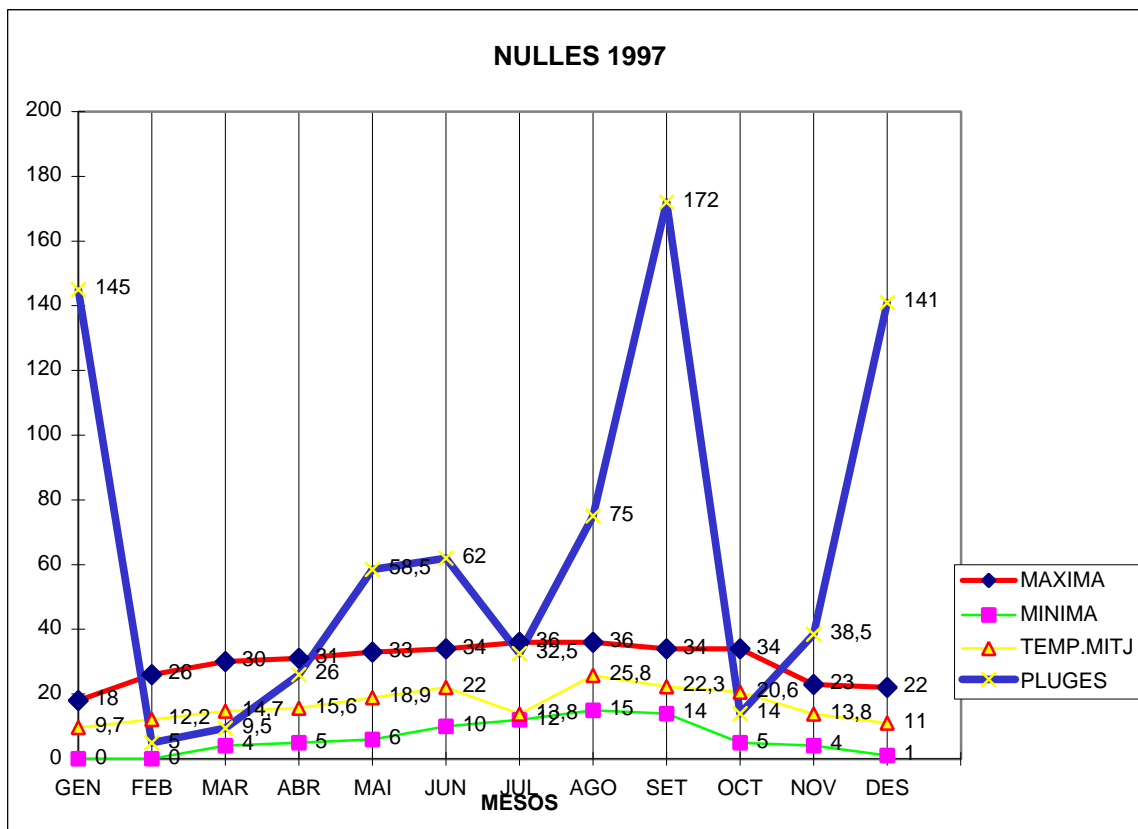

NULLES 1997

MAXIMA MINIMA TEMP.MITJ PLUGES

	MAXIMA	MINIMA	TEMP.MITJ	PLUGES
GEN	18	0	9,7	145
FEB	26	0	12,2	5
MAR	30	4	14,7	9,5
ABR	31	5	15,6	26
MAI	33	6	18,9	58,5
JUN	34	10	22	62
JUL	36	12	13,8	32,5
AGO	36	15	25,8	75
SET	34	14	22,3	172
OCT	34	5	20,6	14
NOV	23	4	13,8	38,5
DES	22	1	11	141

TOTAL
	357	76	200,4	779

MAX. 36 JULIOL DIA 31
 36 AGOST DIA 1
 MIN. 0 GENER DIA 5
 0 FEBRER DIA 10
 MITJANA ANUAL 16,7
 PLUG. 172 SETEMBRE
 93 DIA 13 DE SETEMBRE