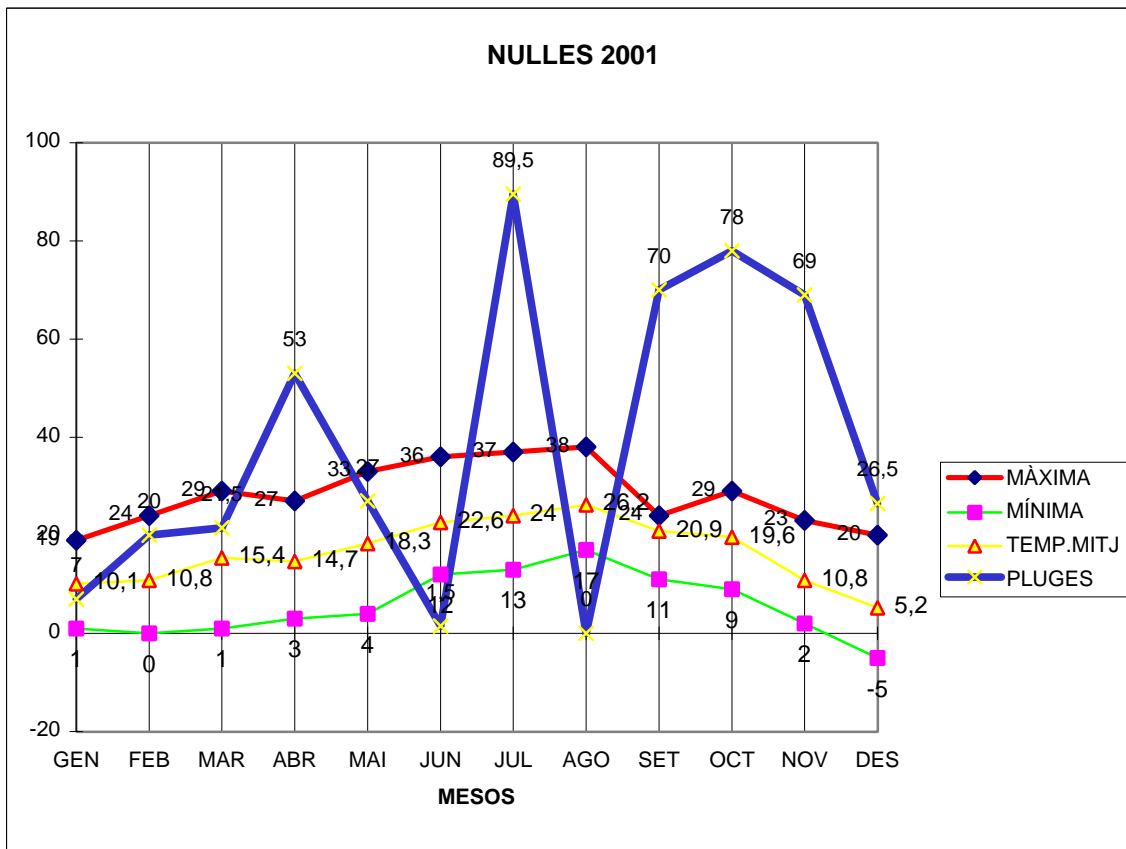

NULLES 2001

MÀXIMA MÍNIMA TEMP.MITJ PLUGES

GEN	19	1	10,1	7
FEB	24	0	10,8	20
MAR	29	1	15,4	21,5
ABR	27	3	14,7	53
MAI	33	4	18,3	27
JUN	36	12	22,6	1,5
JUL	37	13	24	89,5
AGO	38	17	26,2	0
SET	24	11	20,9	70
OCT	29	9	19,6	78
NOV	23	2	10,8	69
DES	20	-5	5,2	26,5

TOTAL	339	68	198,6	463
-------	-----	----	-------	-----

MÀX 38.0 AGOST DIA 1

NEU 14 I 15 DE DESEMBRE AMB 13 CM

MÍN -5,0 DESEMBRE DIA 25

MITJANA 16,5

PLUG. 89,5 l/m2 AL MES DE JULIOL

DIA MÉS PLUJÓS EL 30 D'ABRIL AMB 53,0 l/m2