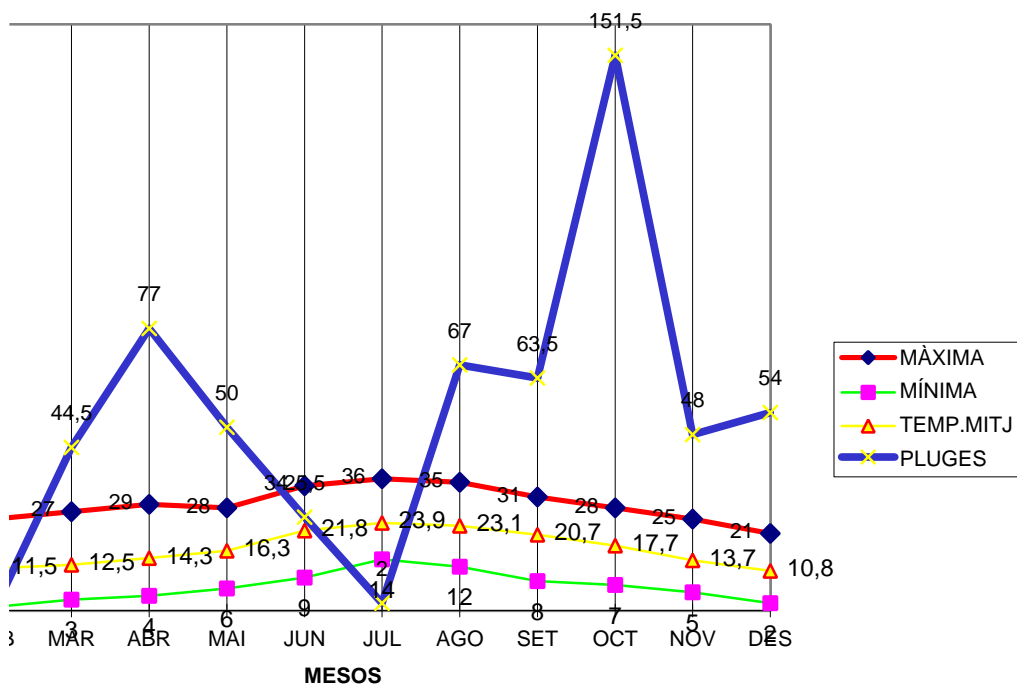

MÀXIMA MÍNIMA TEMP.MITJ PLUGES

21	0	8,9	23,5
25	1	11,5	0
27	3	12,5	44,5
29	4	14,3	77
28	6	16,3	50
34	9	21,8	25,5
36	14	23,9	2
35	12	23,1	67
31	8	20,7	63,5
28	7	17,7	151,5
25	5	13,7	48
21	2	10,8	54

340 71 195,2 606,5

NULLES 2002

EL MES DE JULIOL DIA 24
 . MES DE GENER DIA 17
 IENSUAL 16.2
 5 l/m2 EL MES D' OCTUBRE
 LUJÓS EL 8 D' OCTUBRE AMB 111,0 l/m2