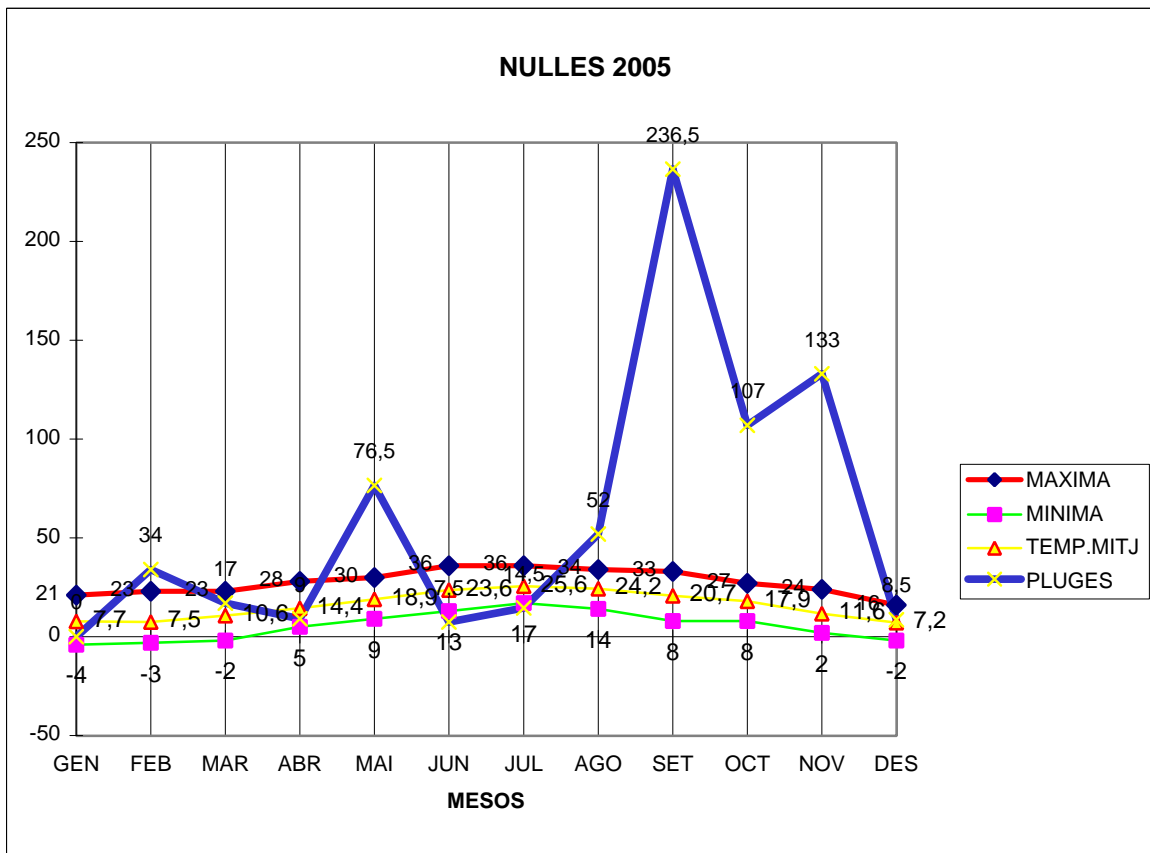

# NULLES 2005

MAXIMA      MINIMA      TEMP.MITJ PLUGES

GEN	21	-4	7,7	0
FEB	23	-3	7,5	34
MAR	23	-2	10,6	17
ABR	28	5	14,4	9
MAI	30	9	18,9	76,5
JUN	36	13	23,6	7,5
JUL	36	17	25,6	14,5
AGO	34	14	24,2	52
SET	33	8	20,7	236,5
OCT	27	8	17,9	107
NOV	24	2	11,6	133
DES	16	-2	7,2	8,5

TOTAL	.....	.....	.....	.....
	331	65	189,9	695,5

MÀXIMA 36,0 EL MES DE JUNY DIA 29

36,0 EL MES DE JULIOL DIA 16

MÍNIMA -4.0 EL MES DE GENER DIES 27 - 28

MITJANA ANUAL 15,8

PLUG. 236,5 l/m<sup>2</sup> EL MES DE SETEMBRE

DIA MÉS PLUJÓS EL 25 DE SETEMBRE AMB 94,0 l/m<sup>2</sup>

NEU:VA CAURE NEU EL DIA 1 DE MARÇ