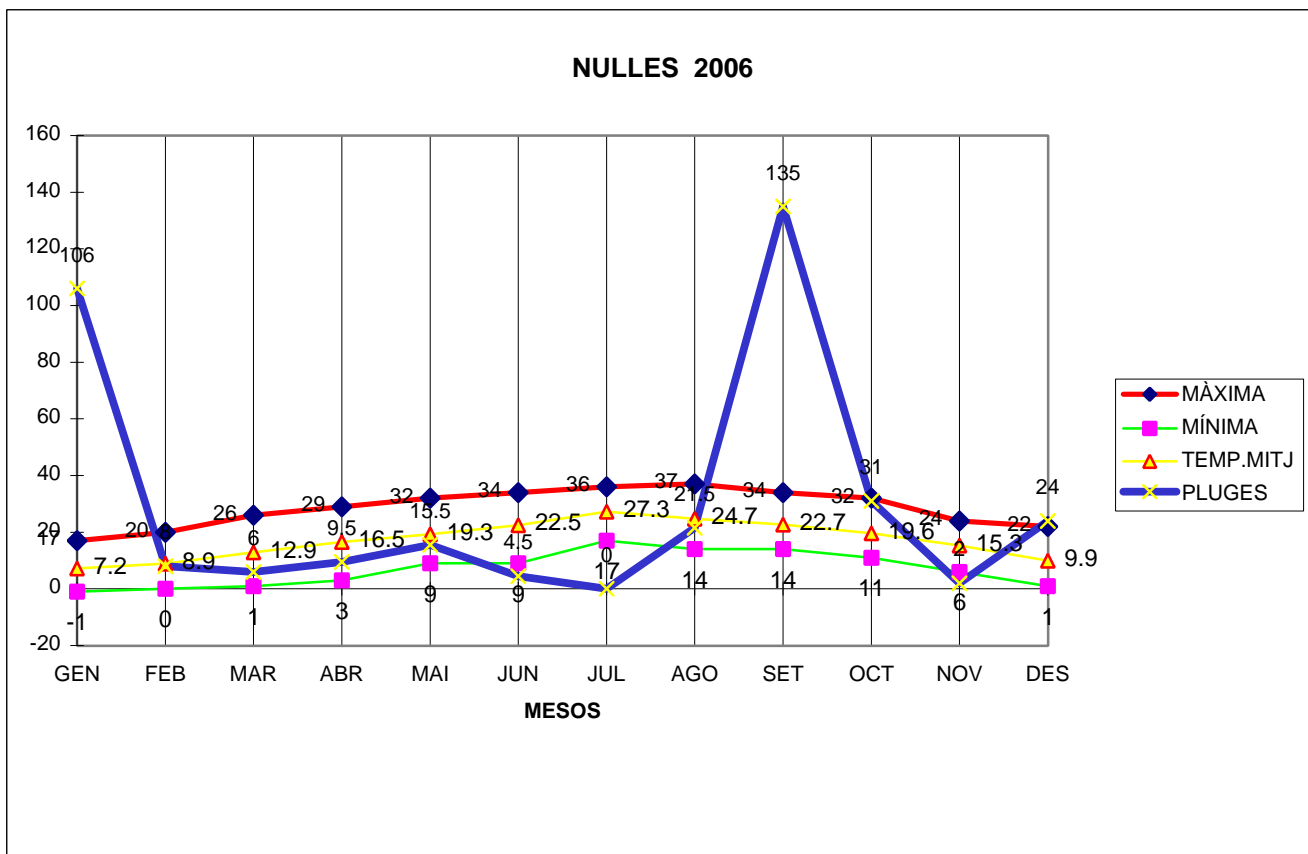

# NULLES 2006

MÀXIMA MÍNIMA TEMP.MITJ PLUGES

	MÀXIMA	MÍNIMA	TEMP.MITJ	PLUGES
GEN	17	-1	7.2	106
FEB	20	0	8.9	8
MAR	26	1	12.9	6
ABR	29	3	16.5	9.5
MAI	32	9	19.3	15.5
JUN	34	9	22.5	4.5
JUL	36	17	27.3	0
AGO	37	14	24.7	21.5
SET	34	14	22.7	135
OCT	32	11	19.6	31
NOV	24	6	15.3	2
DES	22	1	9.9	24

TOTAL	.....	.....	.....	.....
	343	84	206.8	363

MÀXIMA 37,0 EL MES D'AGOST DIA 3  
MÍNIMA -1,0 EL MES DE GENER DIES 18, 19, 20  
MITJANA ANUAL 17,2  
PLUG. 135,0 l/m2 EL MES DE SETEMBRE  
DIA MÉS PLUJÓS EL 13 DE SETEMBRE AMB 50,5 l/m2  
NEU: VA CAURE NEU EL DIA 28 DE GENER 4 CM