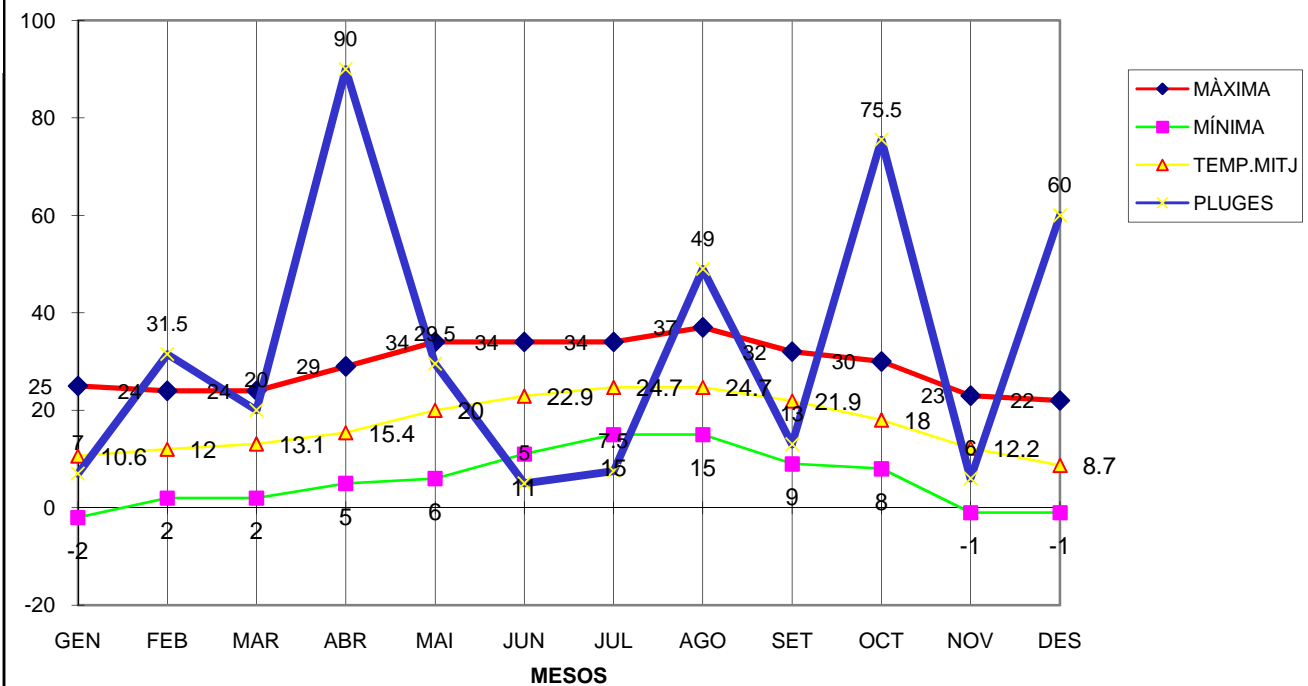

# NULLES 2007

MÀXIMA MÍNIMA TEMP.MITJ PLUGES

	MÀXIMA	MÍNIMA	TEMP.MITJ	PLUGES
GEN	25	-2	10.6	7
FEB	24	2	12	31.5
MAR	24	2	13.1	20
ABR	29	5	15.4	90
MAI	34	6	20	29.5
JUN	34	11	22.9	5
JUL	34	15	24.7	7.5
AGO	37	15	24.7	49
SET	32	9	21.9	13
OCT	30	8	18	75.5
NOV	23	-1	12.2	6
DES	22	-1	8.7	60

TOTAL	348	69	204.2	394
-------	-----	----	-------	-----

## NULLES 2007

MÀXIMA 37,0 EL MES D'AGOST DIA 27  
MÍNIMA -2,0 EL MES DE GENER DIA 27  
MITJANA ANUAL 17,0  
PLUG. 90,0 l/m2 EL MES D'ABRIL  
DIA MÉS PLUJÓS EL 4 D'OCTUBRE AMB 56 l/m2